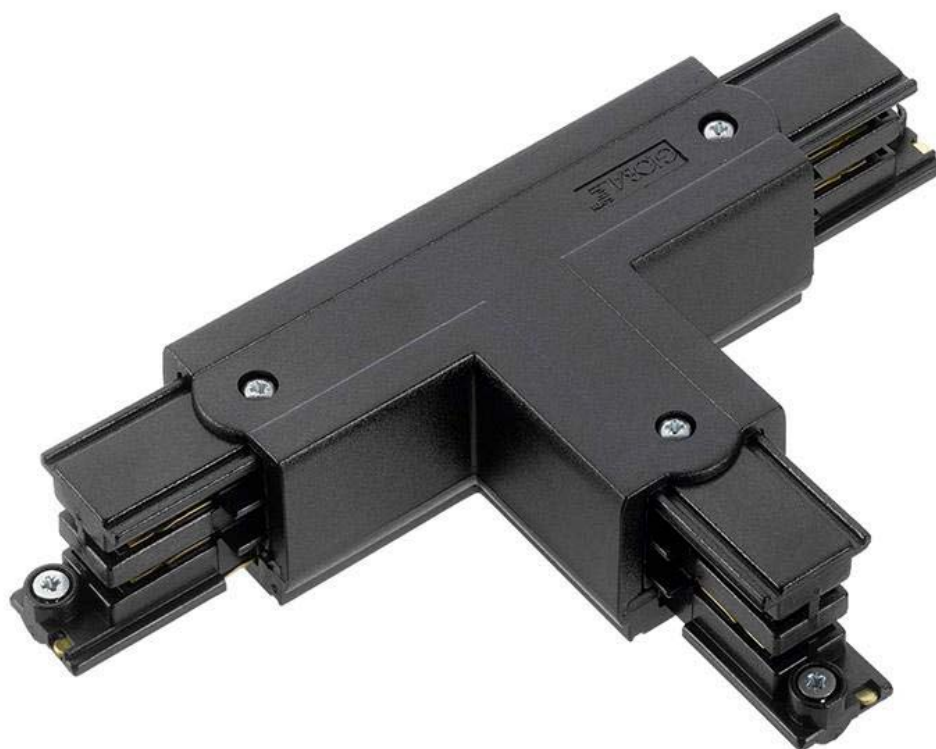

Unión T carril trifásico, negro

Conector en forma de T para unir y alimentar eléctricamente dos tramos de carril.

ESPECIFICACIONES

Alimentación	AC220V
Foco carril - Tipo	Trifásico
Color	negro
Interior-exterior	Interior
Etiqueta energética	A++

Referencia

LD1014235

Dimensiones del producto

160x100x35mm

Dimensiones del packaging

16x10x3,5cm

Certificados

CE
ROHS
ECORAE

DETALLES

Conector en forma de T para unir y alimentar eléctricamente dos tramos de carril.

ESQUEMA DE INSTALACIÓN

GALERIA

AVISO

Datos sujetos a cambios sin aviso. Excepto errores y omisiones. Asegúrese de utilizar el archivo más reciente posible.