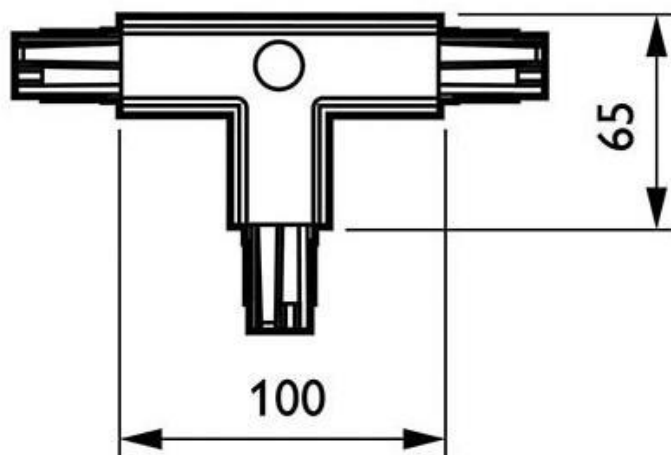

Unión T carril trifásico, negro

Conector en forma de T para unir y alimentar eléctricamente dos tramos de carril.

ESPECIFICACIONES

Alimentación	AC220V
Foco carril - Tipo	Trifásico
Color	negro
Interior-exterior	Interior
Etiqueta energética	A++

Referencia

LD1014235

Dimensiones del producto

160x100x35mm

Dimensiones del packaging

16x10x3,5cm

Certificados

CE
ROHS
ECORAE

DETALLES

Conector en forma de T para unir y alimentar eléctricamente dos tramos de carril.

ESQUEMA DE INSTALACIÓN

GALERIA

AVISO

Datos sujetos a cambios sin aviso. Excepto errores y omisiones. Asegúrese de utilizar el archivo más reciente posible.