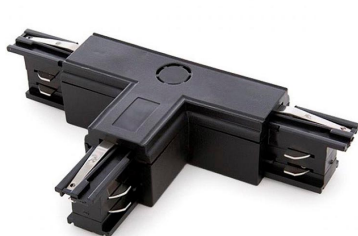

Unión T carril trifásico, negro

Conector en forma de T para unir y alimentar eléctricamente dos tramos de carril.

ESPECIFICACIONES

Alimentación	AC220V
Foco carril - Tipo	Trifásico
Color	negro
Interior-exterior	Interior
Etiqueta energética	A++

Referencia

LD1014235

Dimensiones del producto

160x100x35mm

Dimensiones del packaging

16x10x3,5cm

Certificados

CE
ROHS
ECORAE

DETALLES

Conector en forma de T para unir y alimentar eléctricamente dos tramos de carril.

ESQUEMA DE INSTALACIÓN

GALERIA

AVISO

Datos sujetos a cambios sin aviso. Excepto errores y omisiones. Asegúrese de utilizar el archivo más reciente posible.