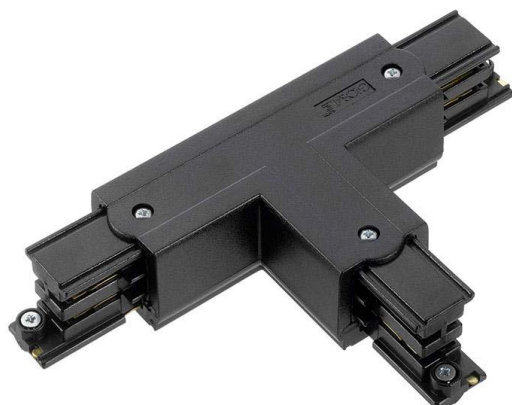

Unión T carril trifásico, negro

Conector en forma de T para unir y alimentar eléctricamente dos tramos de carril.

ESPECIFICACIONES

Alimentación	AC220V
Foco carril - Tipo	Trifásico
Color	negro
Interior-exterior	Interior
Etiqueta energética	A++

Referencia

LD1014235

Dimensiones del producto

160x100x35mm

Dimensiones del packaging

16x10x3,5cm

Certificados

CE
ROHS
ECORAE

DETALLES

Conector en forma de T para unir y alimentar eléctricamente dos tramos de carril.

ESQUEMA DE INSTALACIÓN

GALERIA

AVISO

Datos sujetos a cambios sin aviso. Excepto errores y omisiones. Asegúrese de utilizar el archivo más reciente posible.