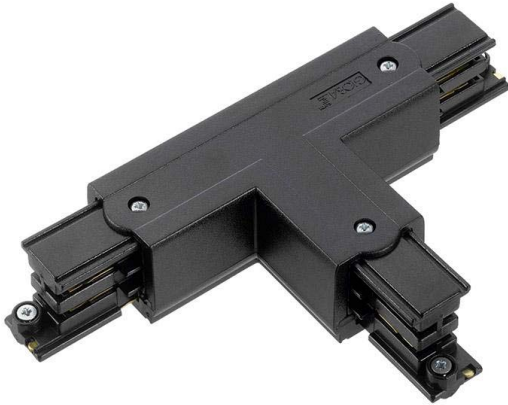

## Unión T carril trifásico, negro

Conector en forma de T para unir y alimentar eléctricamente dos tramos de carril.

### ESPECIFICACIONES

Alimentación	<b>AC220V</b>
Foco carril - Tipo	<b>Trifásico</b>
Color	<b>negro</b>
Interior-exterior	<b>Interior</b>
Etiqueta energética	<b>A++</b>

#### Dimensiones del producto

160x100x35mm

### DETALLES

Conector en forma de T para unir y alimentar eléctricamente dos tramos de carril.