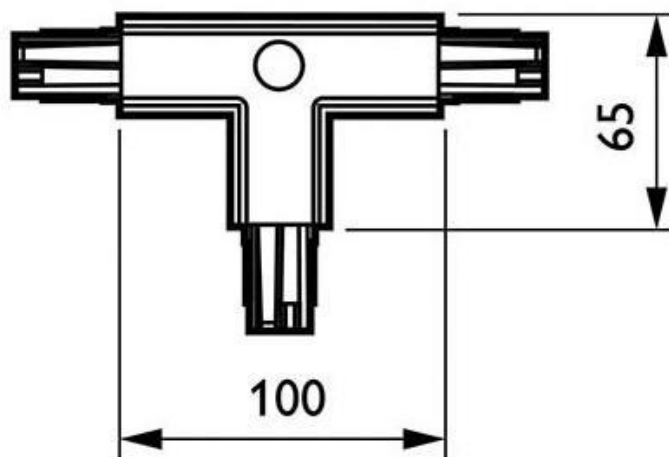

Unión T carril trifásico, negro

Conector en forma de T para unir y alimentar eléctricamente dos tramos de carril.

ESPECIFICACIONES

Alimentación	AC220V
Foco carril - Tipo	Trifásico
Color	negro
Interior-exterior	Interior
Etiqueta energética	A++

Referencia

LD1014235

Dimensiones del producto

160x100x35mm

Dimensiones del packaging

16x10x3,5cm

Certificados

CE
ROHS
ECORAE

DETALLES

Conector en forma de T para unir y alimentar eléctricamente dos tramos de carril.

ESQUEMA DE INSTALACIÓN

GALERIA

AVISO

Datos sujetos a cambios sin aviso. Excepto errores y omisiones. Asegúrese de utilizar el archivo más reciente posible.