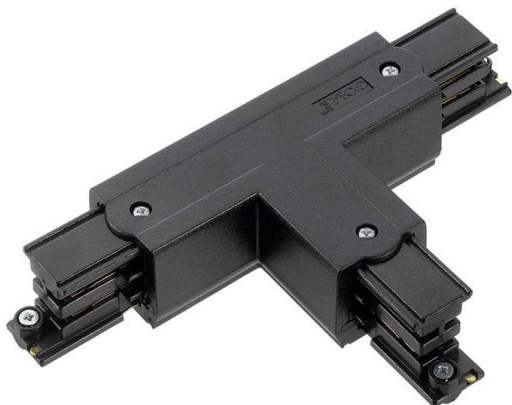

Unión T carril trifásico, negro

Conector en forma de T para unir y alimentar eléctricamente dos tramos de carril.

ESPECIFICACIONES

Alimentación	AC220V
Foco carril - Tipo	Trifásico
Color	negro
Interior-exterior	Interior
Etiqueta energética	A++

Referencia

LD1014235

Dimensiones del producto

160x100x35mm

Dimensiones del packaging

16x10x3,5cm

Certificados

CE
ROHS
ECORAE

DETALLES

Conector en forma de T para unir y alimentar eléctricamente dos tramos de carril.

ESQUEMA DE INSTALACIÓN

GALERIA

AVISO

Datos sujetos a cambios sin aviso. Excepto errores y omisiones. Asegúrese de utilizar el archivo más reciente posible.