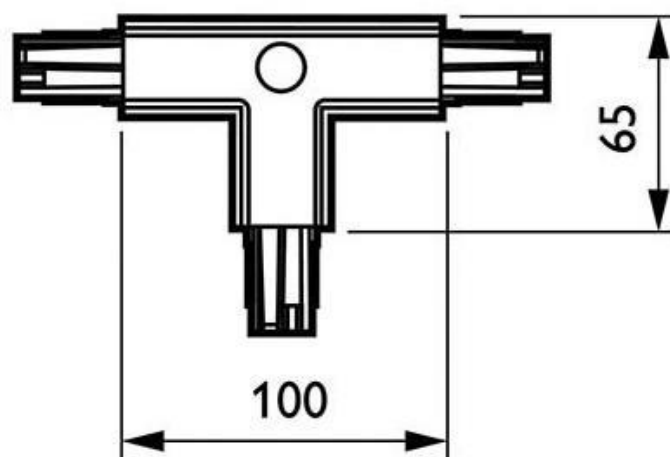

ESQUEMA DE INSTALACIÓN