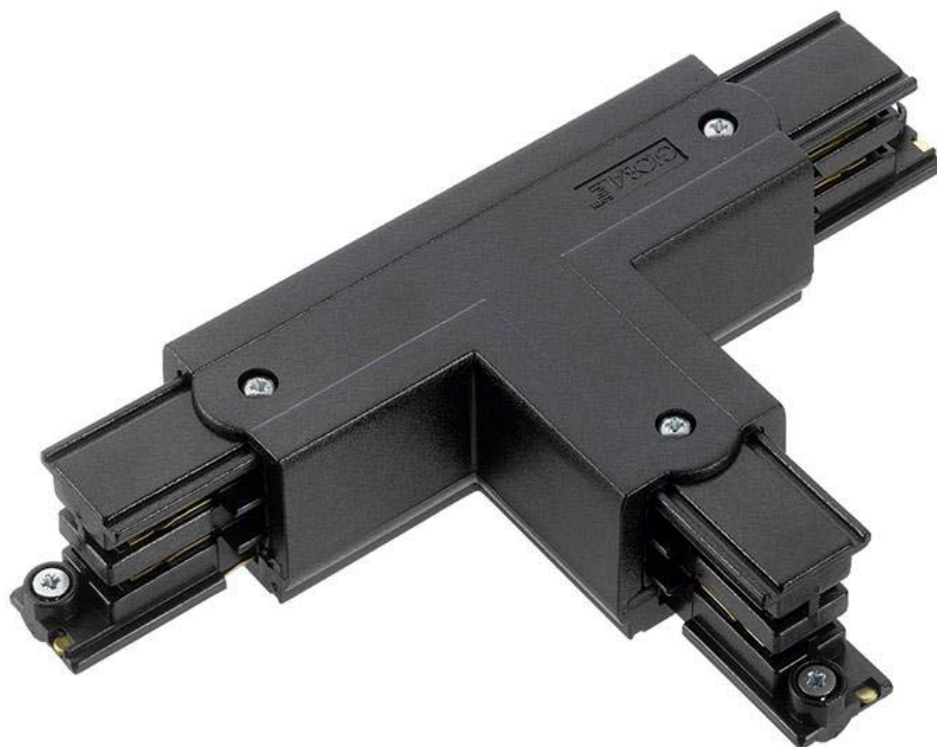

Unión T carril trifásico, negro

Conector en forma de T para unir y alimentar eléctricamente dos tramos de carril.

ESPECIFICACIONES

Alimentación	AC220V
Foco carril - Tipo	Trifásico
Color	negro
Interior-exterior	Interior
Etiqueta energética	A++

Referencia

LD1014235

Dimensiones del producto

160x100x35mm

Dimensiones del packaging

16x10x3,5cm

Certificados

CE
ROHS
ECORAE

DETALLES

Conector en forma de T para unir y alimentar eléctricamente dos tramos de carril.

ESQUEMA DE INSTALACIÓN

GALERIA

AVISO

Datos sujetos a cambios sin aviso. Excepto errores y omisiones. Asegúrese de utilizar el archivo más reciente posible.