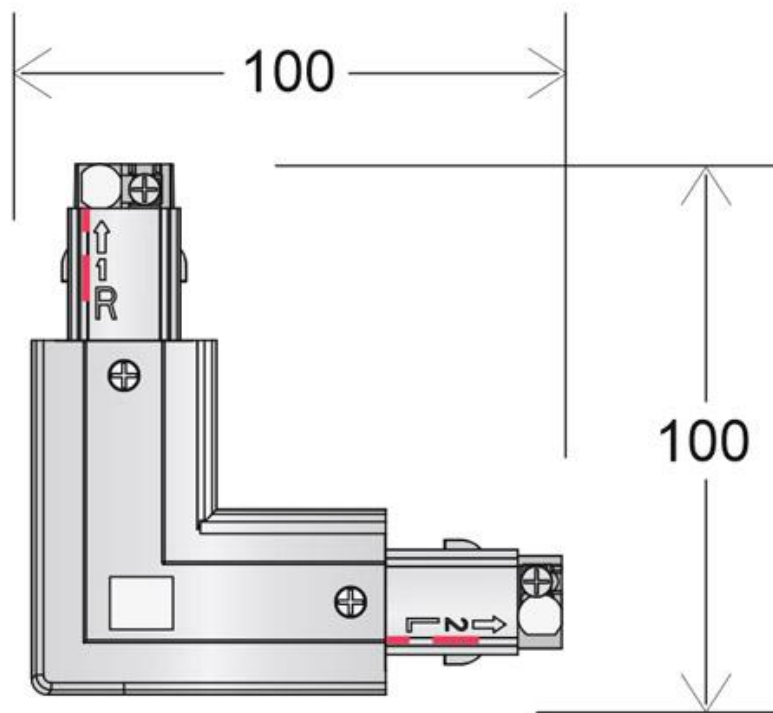

ESQUEMA DE INSTALACIÓN