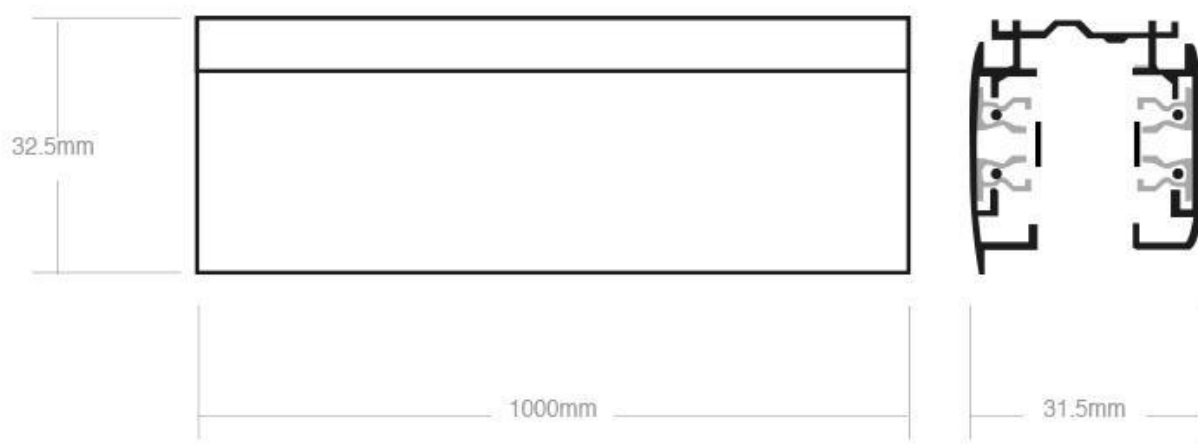

Ficha técnica

Carril trifásico con conector, 1 metro, negro

LEDBOX®

ESQUEMA DE INSTALACIÓN