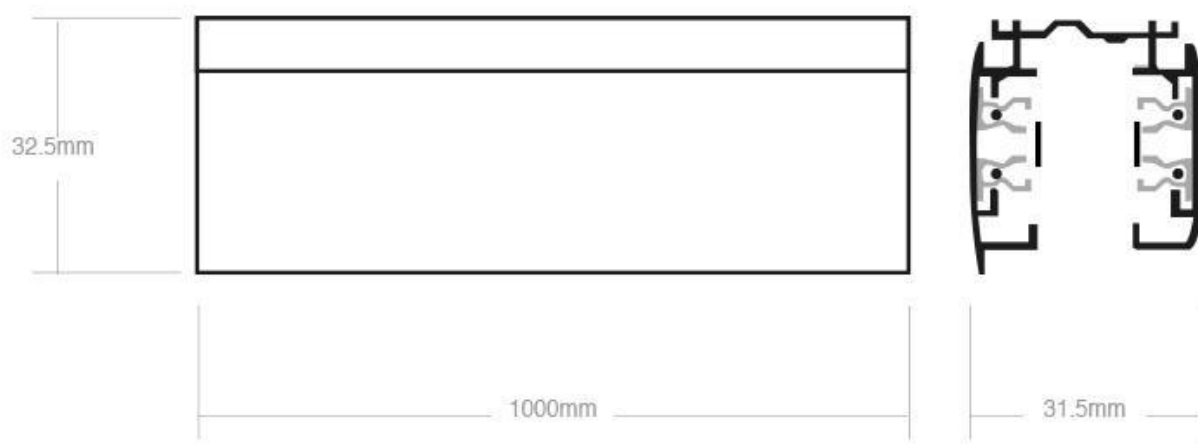

ESPECIFICACIONES

Alimentación	AC220V
Longitud (Metros)	2 metros
Foco carril - Tipo	Trifásico
Color	negro
Interior-exterior	Interior
Etiqueta energética	A++

Referencia

LD1014229

Dimensiones del producto

36x35x36mm

Dimensiones del packaging

3x200x3,5cm

Certificados

CE
ROHS
ECORAEE

DETALLES

El sistema de **carril trifásico 2 metros** de 3 encendidos está formado por un perfil de aluminio macizo con cuatro conductores eléctricos. Permite crear fácilmente la configuración deseada: horizontal o vertical, adosado o empotrado, en la pared o en paneles independientes.

Dimensiones: 35mm ancho x 36mm altura

ESQUEMA DE INSTALACIÓN

Ficha técnica

Carril trifásico con conector, 2 metros, negro

LEDBOX®

GALERIA

Ficha técnica

Carril trifásico con conector, 2 metros, negro