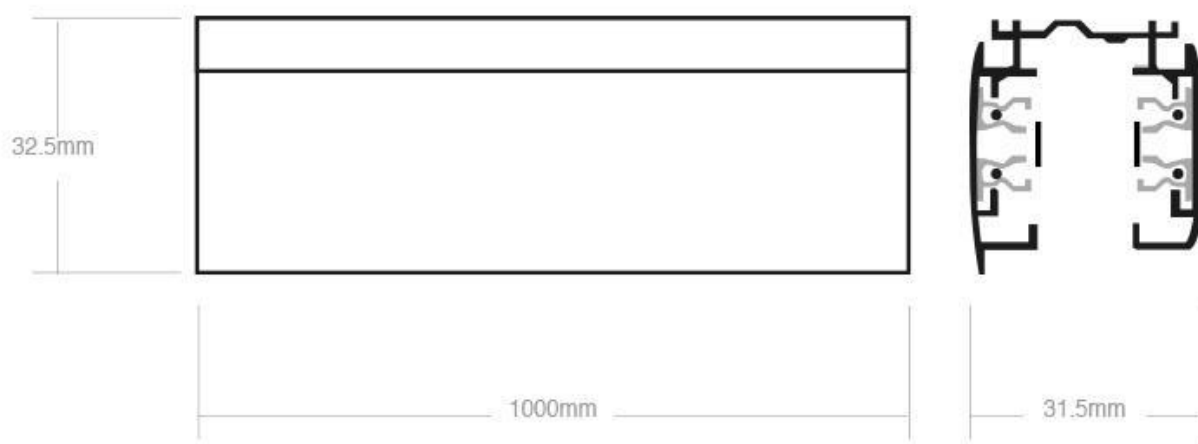

Ficha técnica

Carril trifásico con conector, 2 metros, negro

LEDBOX®

ESQUEMA DE INSTALACIÓN