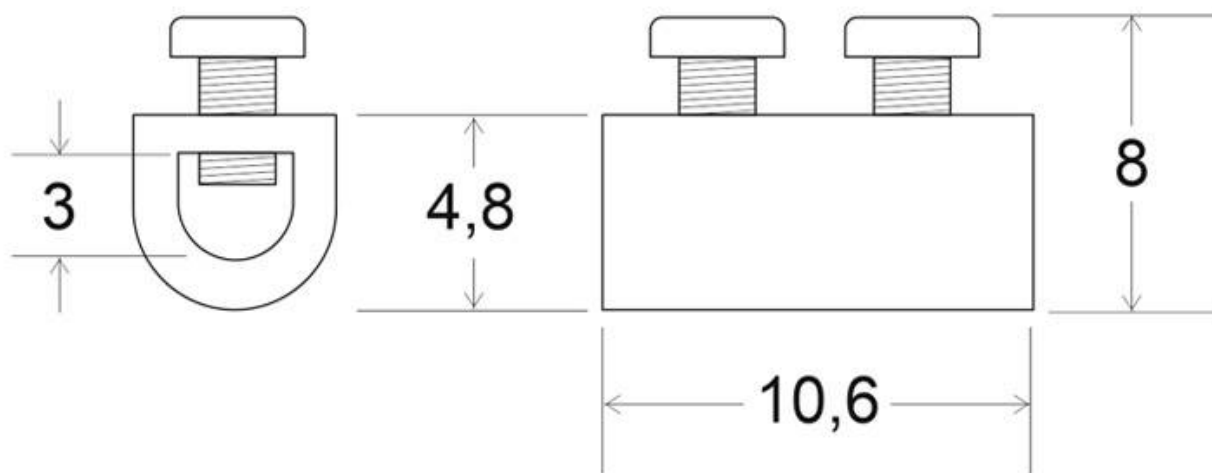

Terminal B para cable suspensión, 10pcs

Pack de 10 piezas de terminal con tornillos para cable.

ESPECIFICACIONES

Interior-exterior

Interior

Referencia

LD1081414

Dimensiones del producto

5x5x5mm

Dimensiones del packaging

2x2x2cm

Certificados

CE
ROHS
ECORAEE

DETALLES

Pack de 10 piezas de terminal para cable con tornillos.

ESQUEMA DE INSTALACIÓN