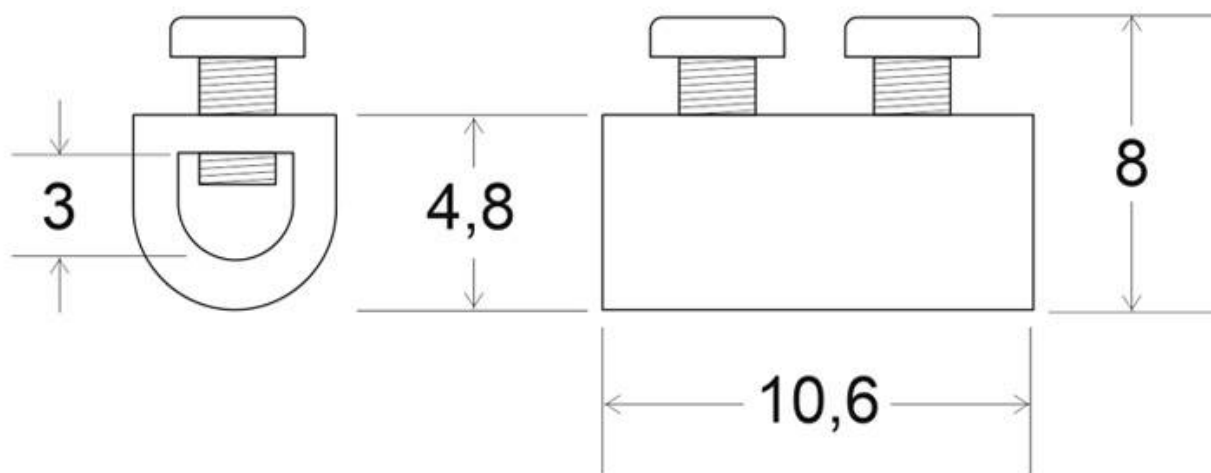

Terminal B para cable suspensión, 10pcs

Pack de 10 piezas de terminal con tornillos para cable.

ESPECIFICACIONES

Interior-exterior

Interior

Referencia

LD1081414

Dimensiones del producto

5x5x5mm

Dimensiones del packaging

2x2x2cm

Certificados

CE

ROHS

ECORAEE

DETALLES

Pack de 10 piezas de terminal para cable con tornillos.

ESQUEMA DE INSTALACIÓN

GALERIA

AVISO

Datos sujetos a cambios sin aviso. Excepto errores y omisiones. Asegúrese de utilizar el archivo más reciente posible.