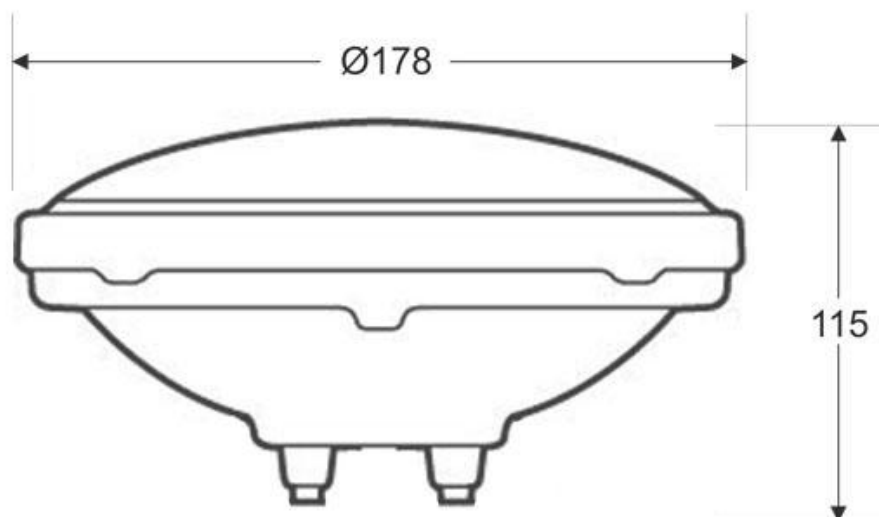

ESQUEMA DE INSTALACIÓN