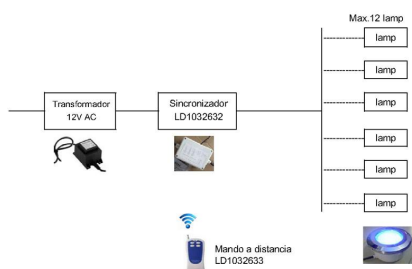

Sincronizador externo RGB POOL

Controlador externo para sincronizar varias lámparas RGB PAR56 LD1032629 (hasta 12 lámparas), en combinación con el mando a distancia LD1032633, permite controlar a la vez varias unidades de forma sincronizada con total seguridad.

ESPECIFICACIONES

Alimentación	AC12V
Salida	AC12V
Interior-externo	Interior
Protección IP	IP44
Controlado por:	RF
Otros	Reflector de aluminio

Referencia

LD1032632

Dimensiones del producto

178x178x115mm

Dimensiones del packaging

10x12x6cm

Certificados

CE
ROHS
ECORAEE

DETALLES

Controlador externo para sincronizar varias lámparas RGB PAR56 LD1032629 (hasta 12 lámparas), en combinación

con el mando a distancia LD1032633, permite controlar a la vez varias unidades de forma sincronizada con total seguridad. Entrada y salida de corriente 12V AC.

ESQUEMA DE INSTALACIÓN

Instalación

GALERIA

AVISO

Datos sujetos a cambios sin aviso. Excepto errores y omisiones. Asegúrese de utilizar el archivo más reciente posible.