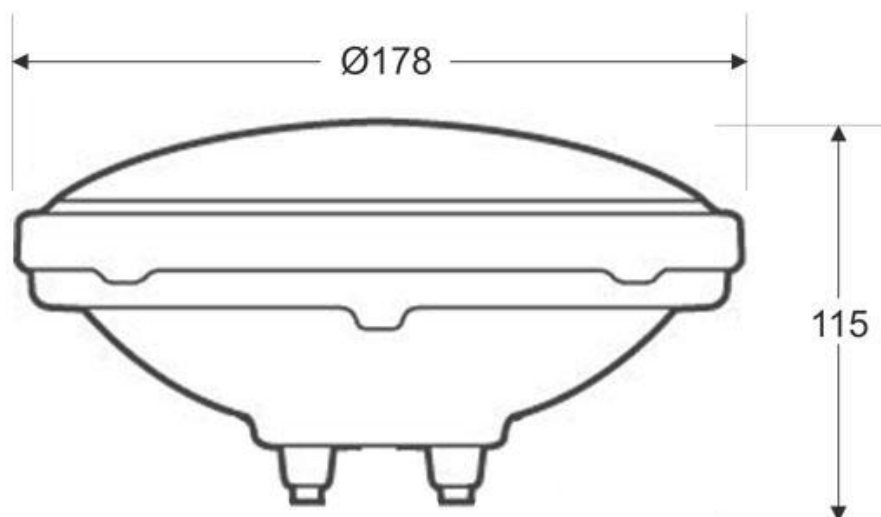

ESQUEMA DE INSTALACIÓN