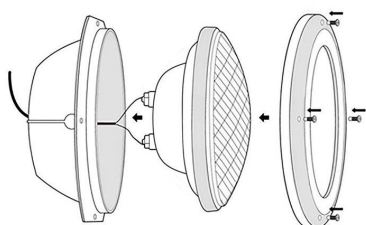

Instalación