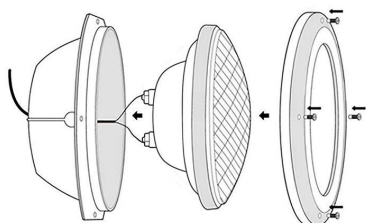

Instalación