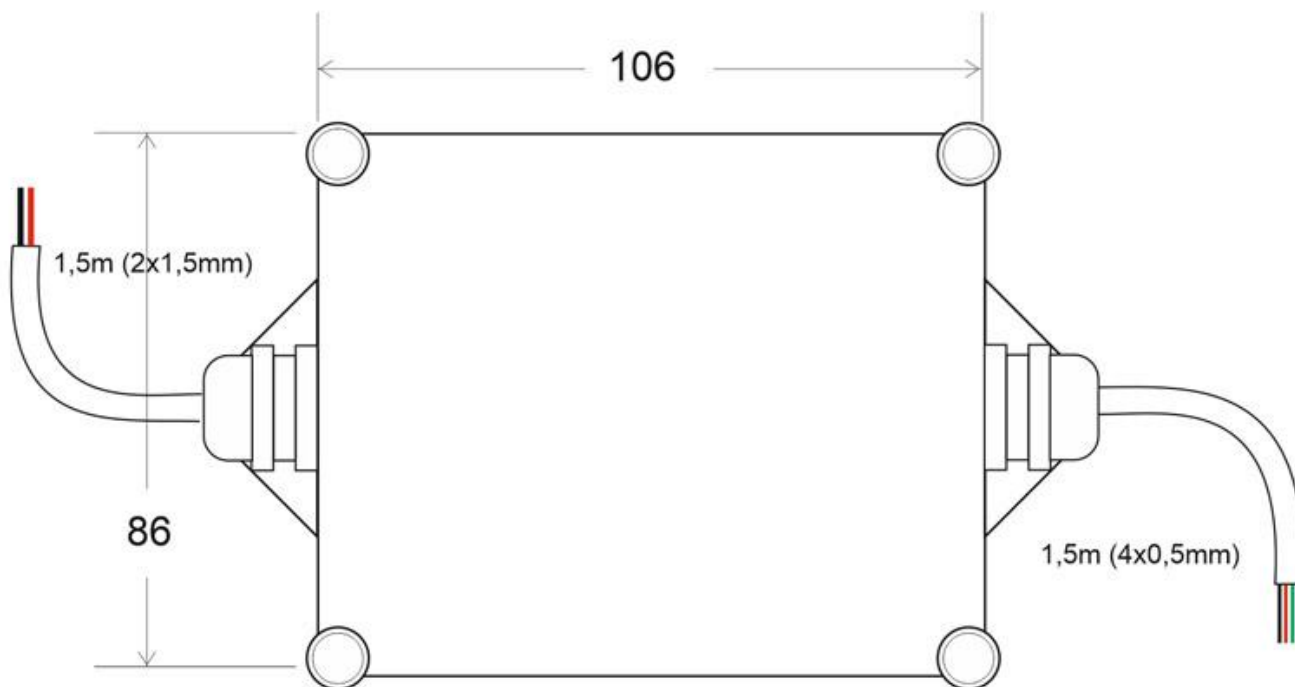

ESPECIFICACIONES

Alimentación	AC12V
Salida	AC12V
Interior-exterior	Interior
Protección IP	IP44
Controlado por:	RF
Otros	Reflector de aluminio

Referencia

LD1032632

Dimensiones del producto

178x178x115mm

Dimensiones del packaging

10x12x6cm

Certificados

CE
ROHS
ECORAEE

DETALLES

Controlador externo para sincronizar varias lámparas RGB PAR56 LD1032629 (hasta 12 lámparas), en combinación

con el mando a distancia LD1032633, permite controlar a la vez varias unidades de forma sincronizada con total seguridad. Entrada y salida de corriente 12V AC.

ESQUEMA DE INSTALACIÓN

Instalación

GALERIA

AVISO

Datos sujetos a cambios sin aviso. Excepto errores y omisiones. Asegúrese de utilizar el archivo más reciente posible.