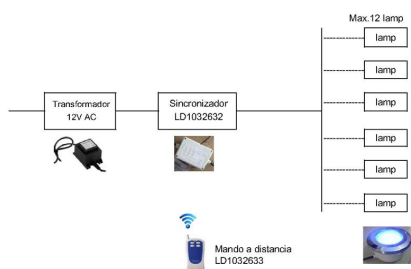

Sincronizador externo RGB POOL

Controlador externo para sincronizar varias lámparas RGB PAR56 LD1032629 (hasta 12 lámparas), en combinación con el mando a distancia LD1032633, permite controlar a la vez varias unidades de forma sincronizada con total seguridad.

ESPECIFICACIONES

Alimentación	AC12V
Salida	AC12V
Interior-exterior	Interior
Protección IP	IP44
Controlado por:	RF
Otros	Reflector de aluminio

Referencia

LD1032632

Dimensiones del producto

178x178x115mm

Dimensiones del packaging

10x12x6cm

Certificados

CE
ROHS
ECORAEE

DETALLES

Controlador externo para sincronizar varias lámparas RGB PAR56 LD1032629 (hasta 12 lámparas), en combinación

con el mando a distancia LD1032633, permite controlar a la vez varias unidades de forma sincronizada con total seguridad. Entrada y salida de corriente 12V AC.

ESQUEMA DE INSTALACIÓN

Instalación

GALERIA

AVISO

Datos sujetos a cambios sin aviso. Excepto errores y omisiones. Asegúrese de utilizar el archivo más reciente posible.