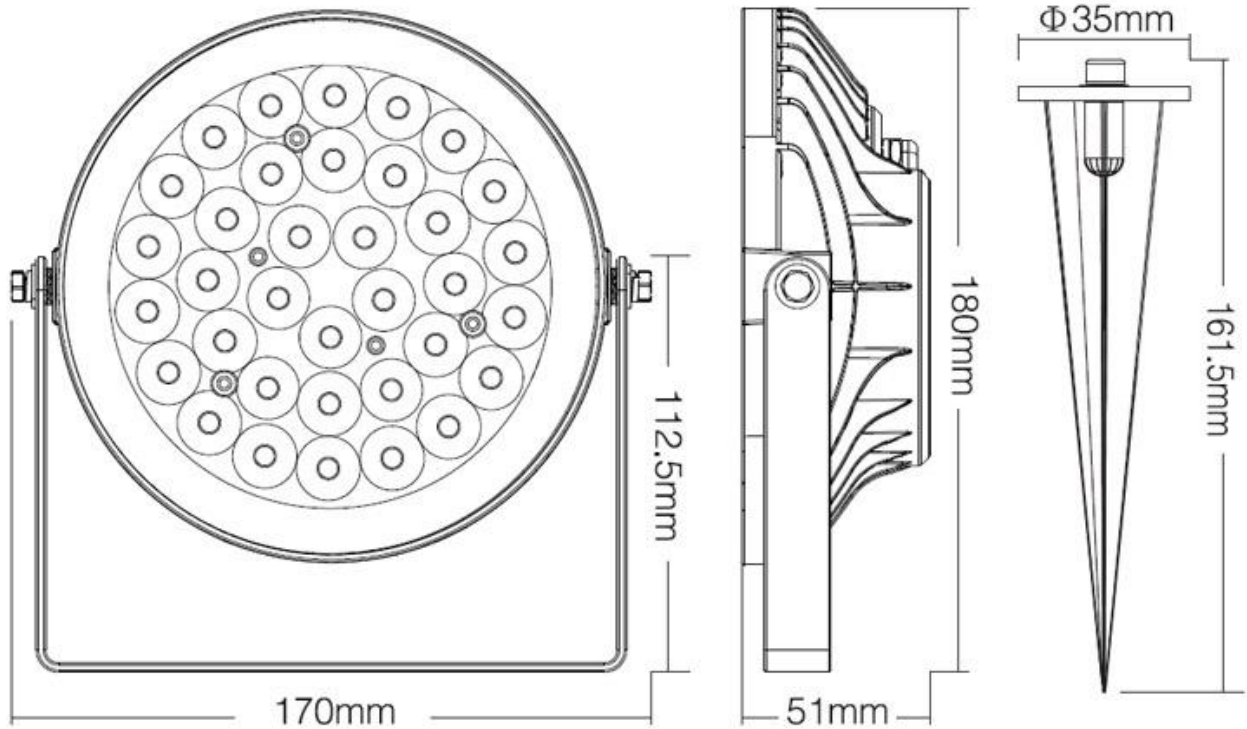

ESQUEMA DE INSTALACIÓN