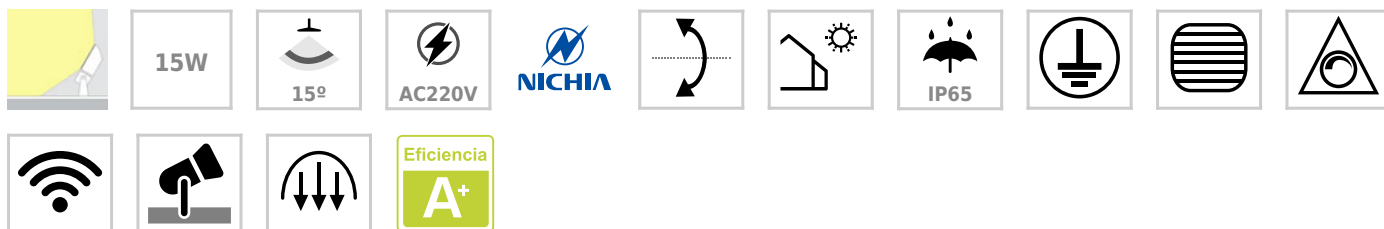

Foco jardín RGB+CCT, 15W, WIFI RF

Foco proyector Led orientable de exterior con estaca para su fijación al suelo. Altas prestaciones y gran resistencia (IP65). Ofrece máximo control y amplias posibilidades de decoración con luz RGB y luz blanca ajustable desde 2700K a 6500K.

ESPECIFICACIONES

Potencia	15W
Flujo luminoso	1200lm
Ángulo de apertura	15º
Temperatura de color	RGB+2700K-6500K
CRI	75
Alimentación	AC220V
Tensión de funcionamiento	AC100 - 240V
Chip	Nichia HP
Movilidad	Basculante
Interior-exterior	Exterior
Protección IP	IP65
Aislamiento electrico	Luminaria de clase I
Otros	Pantalla protectora, Regulable, Piqueta, Reflector de aluminio
Controlado por:	,WIFI
Tipo de regulación	TRIAC
Temp. de trabajo	-40ºC hasta +55ºC

Referencia

LD1021394

Color de luz

RGB + Blanco dual Regulable

Dimensiones del producto

105x105x400mm

Dimensiones del packaging

10x18x20cm

Certificados

CE
ROHS
ECORAE

DETALLES

El **foco Led de jardín** con un ángulo de apertura de 15° logra una distancia de iluminación de 10 metros.

Proyector de altas prestaciones con chip Nichia RGB + CCT. Controla el proyector desde el mando a distancia RF específico (ver accesorios), puedes escoger el mando que prefieras en el pack a un precio especial y empieza a controlar toda la iluminación desde la palma de tu mano. Puedes controlar hasta 4 ó 8 grupos de proyectores (dependiendo del mando a distancia). Cada proyector recibe la señal y la transmite a los proyectores que están a su alcance hasta un máximo de 30 metros entre cada unidad, alargando así la capacidad de la instalación.