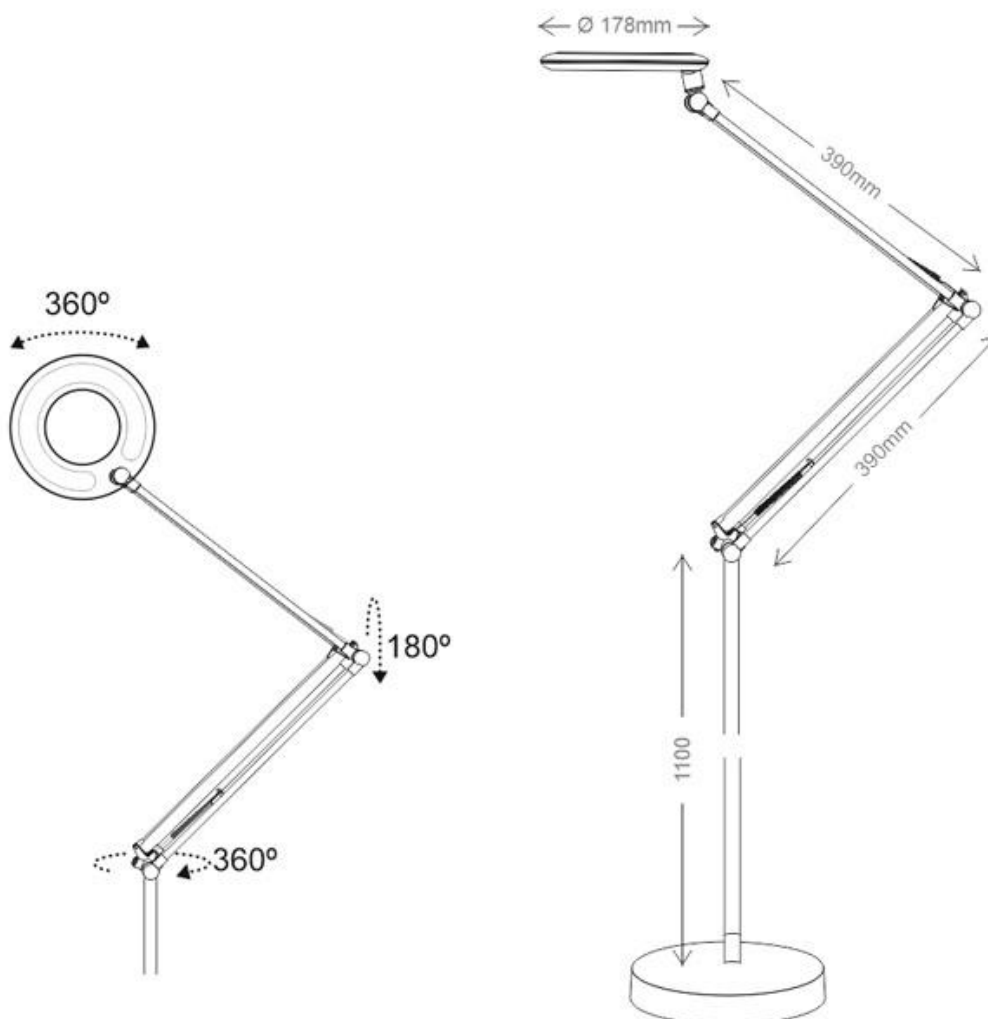

ESQUEMA DE INSTALACIÓN