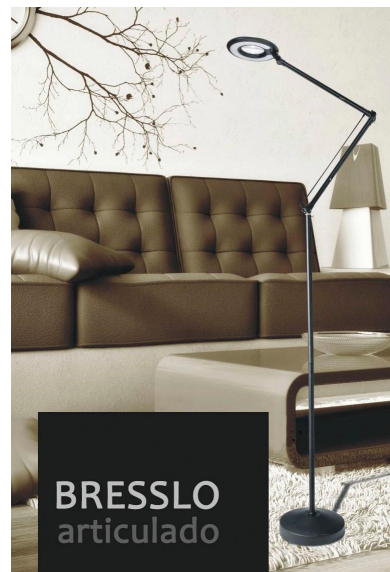

Ficha técnica

Lámpara de pie BRESSLO articulada, negro

LEDBOX®

AVISO

Datos sujetos a cambios sin aviso. Excepto errores y omisiones. Asegúrese de utilizar el archivo más reciente posible.