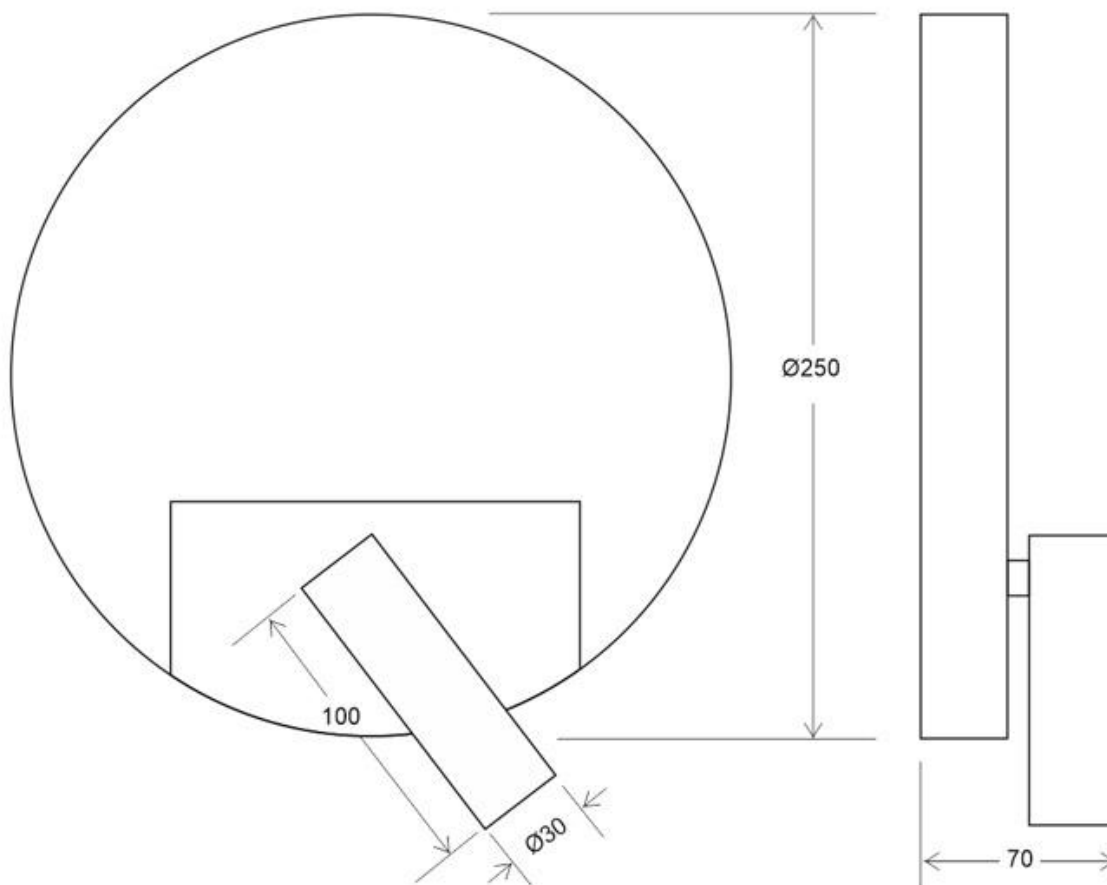

Referencia

LD1010885

Color de luz

Blanco neutro

Dimensiones del producto

65x90x40mm

Dimensiones del packaging

10x25x25cm

Certificados

CE
ROHS
ECORAEE

Ficha técnica

Aplicación Led ARTNOS Ø250mm, 3+5W, blanco

LEDBOX®

DETALLES

Luminaria led realizada en aluminio de gran calidad y lacado en color blanco con iluminación de lectura y ambiental. Emite un haz de luz dirigida en cualquier dirección y un haz de luz perimetral para dar iluminación ambiental sin emisión de calor y gran eficiencia. Se puede instalar junto a la cama o sobre ella y sustituir así a una lámpara de mesa de noche. La lámpara se enciende y apaga mediante un interruptor incorporado en el soporte

ESQUEMA DE INSTALACIÓN

GALERIA

Ficha técnica

Aplique Led ARTNOS Ø250mm, 3+5W, blanco

LED BOX[®]

AVISO

Datos sujetos a cambios sin aviso. Excepto errores y omisiones. Asegúrese de utilizar el archivo más reciente posible.