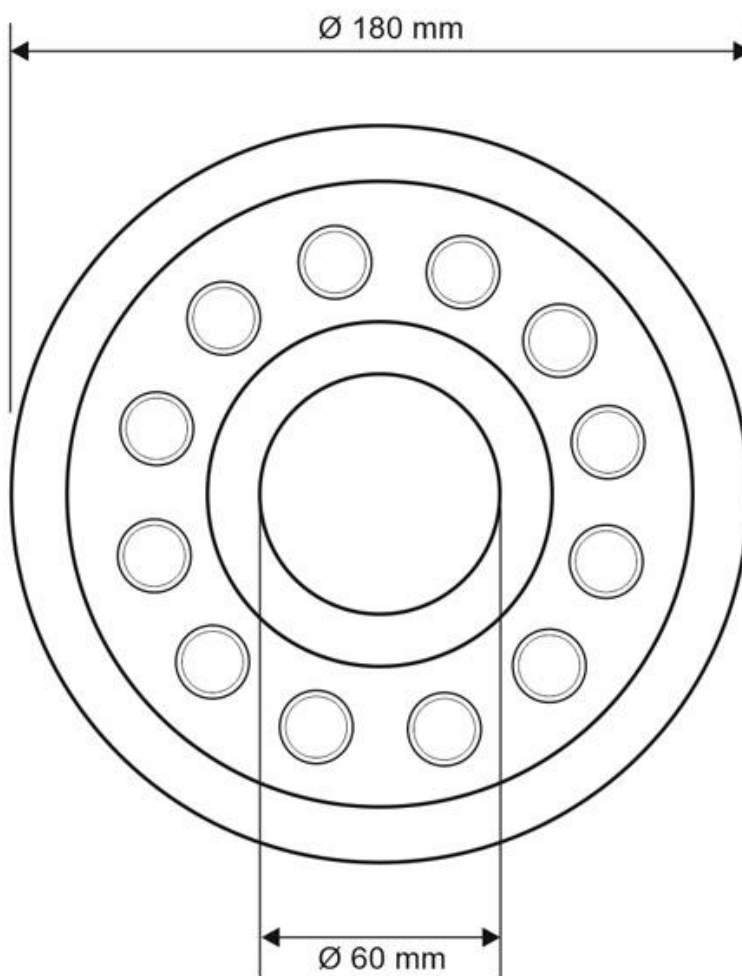

ESQUEMA DE INSTALACIÓN