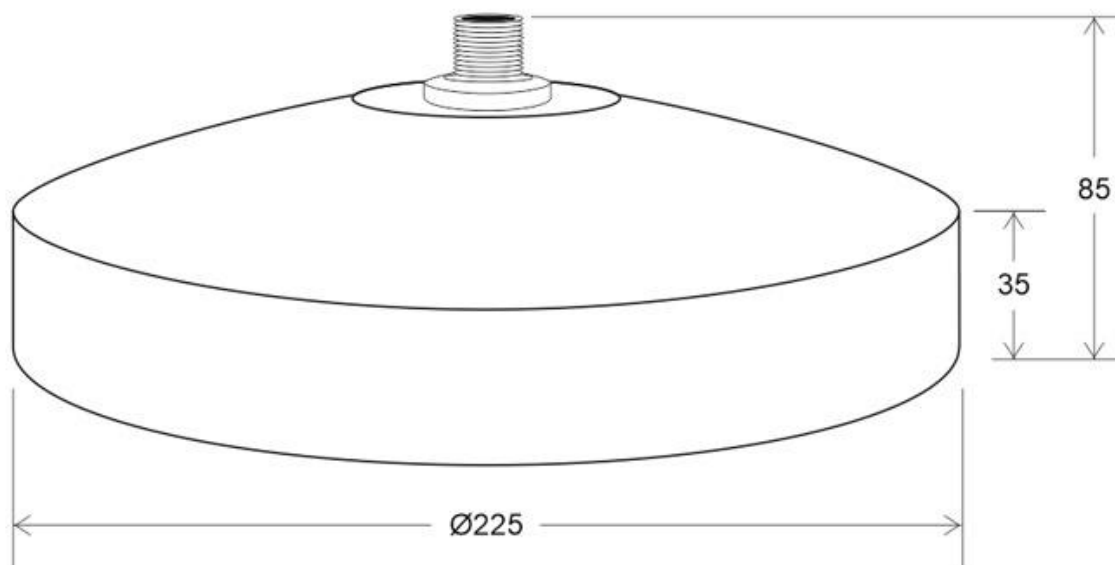

ESQUEMA DE INSTALACIÓN