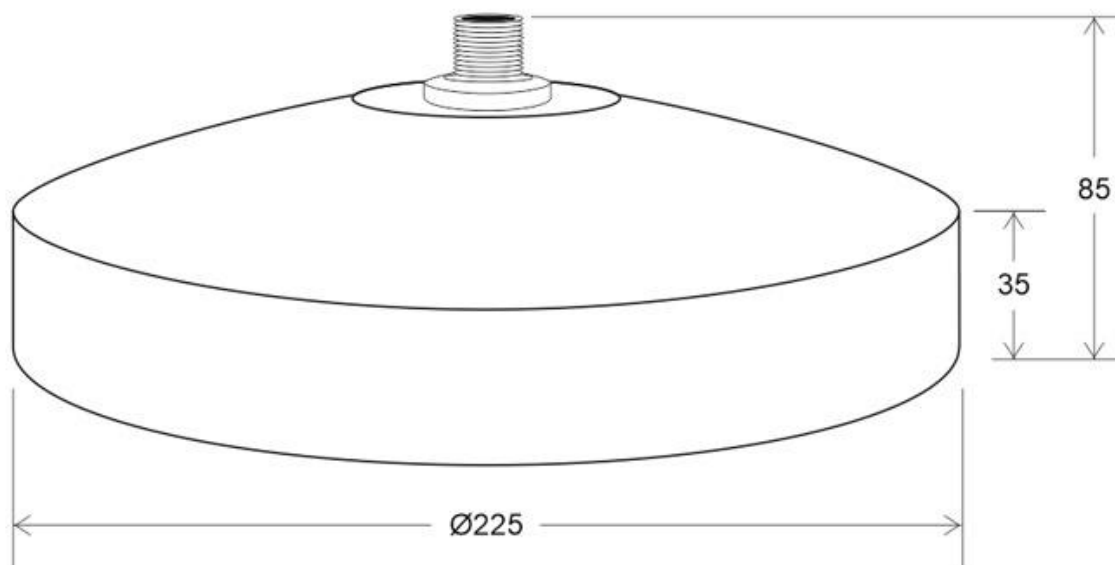

BASE Baround pie Acero Lacado Negro Ø225mm

Base de pie para luminaria de pie lacada en color negro mate y diámetro de Ø225mm. Su elevado peso da estabilidad a la lámpara. Incorpora tornillo hueco y herrajes para facilitar la instalación y el paso de cables.

ESPECIFICACIONES

Chip	Epistar
Interior-exterior	Interior
Otros	Kit todo incluido

Referencia

LD1092513

Dimensiones del producto

500x1300x1300mm

Dimensiones del packaging

25x25x20cm

Certificados

CE
ROHS
ECORAEE

DETALLES

Base de pie para luminaria de pie lacada en color negro mate y diámetro de Ø225mm. Su elevado peso da

estabilidad a la lámpara. Incorpora tornillo hueco y herrajes para facilitar la instalación y el paso de cables.

ESQUEMA DE INSTALACIÓN

GALERIA

AVISO

Datos sujetos a cambios sin aviso. Excepto errores y omisiones. Asegúrese de utilizar el archivo más reciente posible.