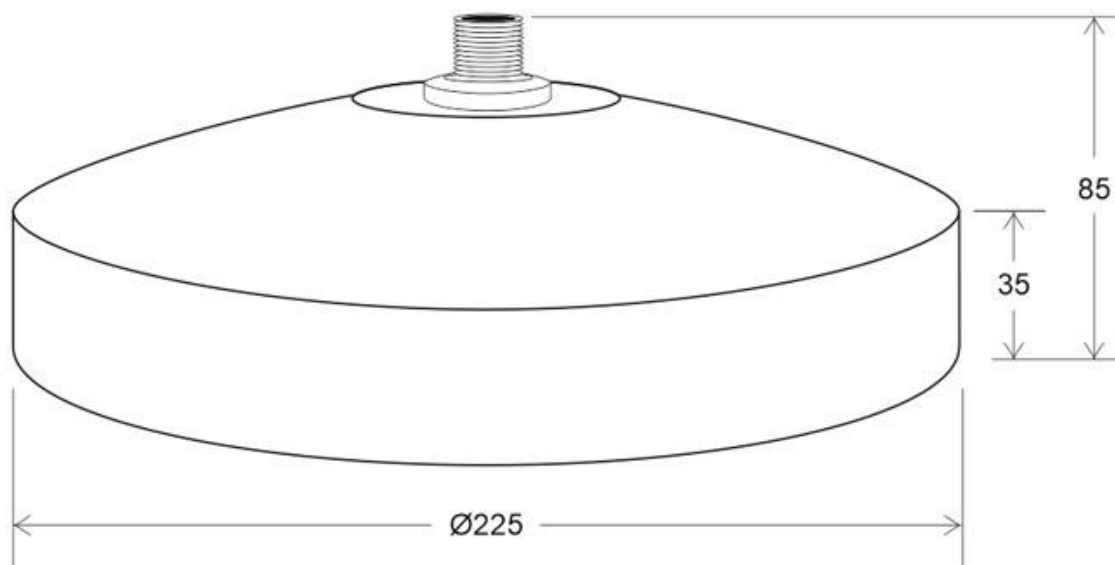

BASE Baround pie Acero Lacado Silver Ø225mm

Base de pie para luminaria de pie lacada en color silver y diámetro de Ø225mm. Su elevado peso da estabilidad a la lámpara. Incorpora tornillo hueco y herrajes para facilitar la instalación y el paso de cables.

ESPECIFICACIONES

Chip	Epistar
Interior-exterior	Interior
Otros	Kit todo incluido

Referencia

LD1092514

Dimensiones del producto

500x1300x1300mm

Dimensiones del packaging

25x25x20cm

Certificados

CE
ROHS
ECORAEE

DETALLES

Base de pie para luminaria de pie lacada en color silver y diámetro de Ø225mm. Su elevado peso da estabilidad a la

lámpara. Incorpora tornillo hueco y herrajes para facilitar la instalación y el paso de cables.

ESQUEMA DE INSTALACIÓN

GALERIA

AVISO

Datos sujetos a cambios sin aviso. Excepto errores y omisiones. Asegúrese de utilizar el archivo más reciente posible.