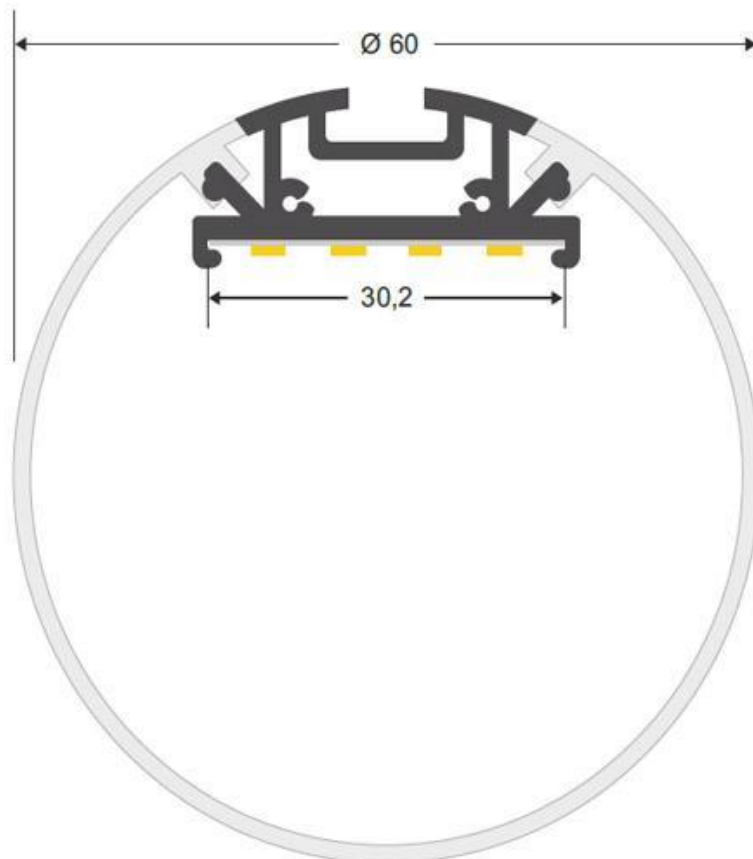

ESQUEMA DE INSTALACIÓN

Instalación

WiFi Compatible
smartphone(app) control

Control remoto RF 2.4GHz
compatible con