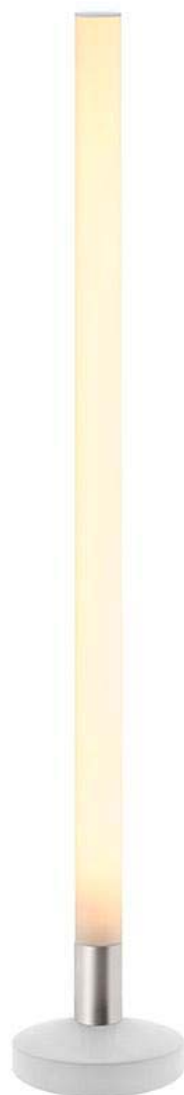

Ficha técnica

Lámpara de pie led BAROUND, RGB 40W

LEDBOX®

GALERIA