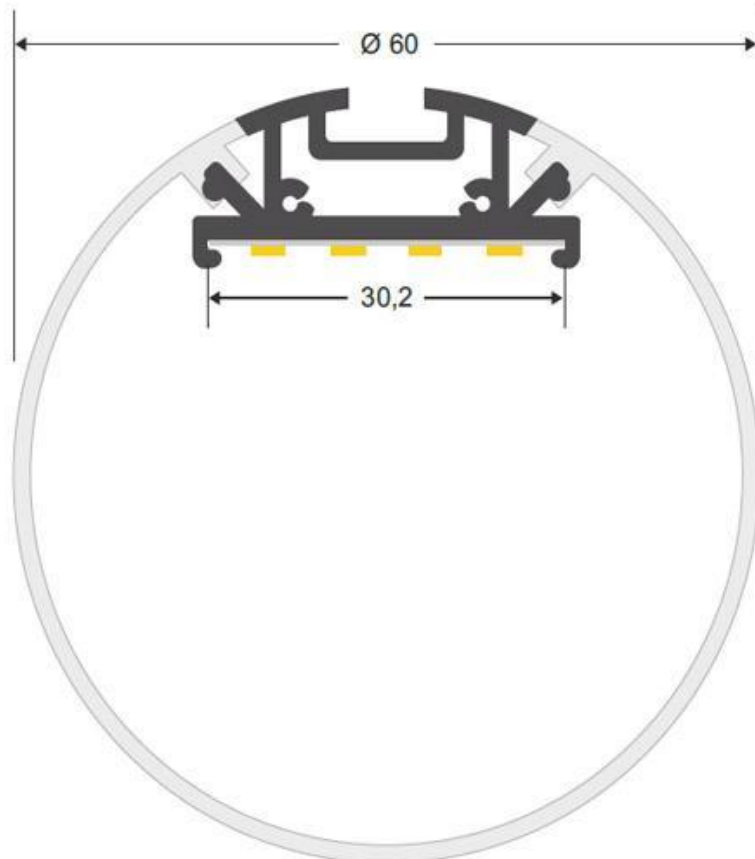

ESQUEMA DE INSTALACIÓN