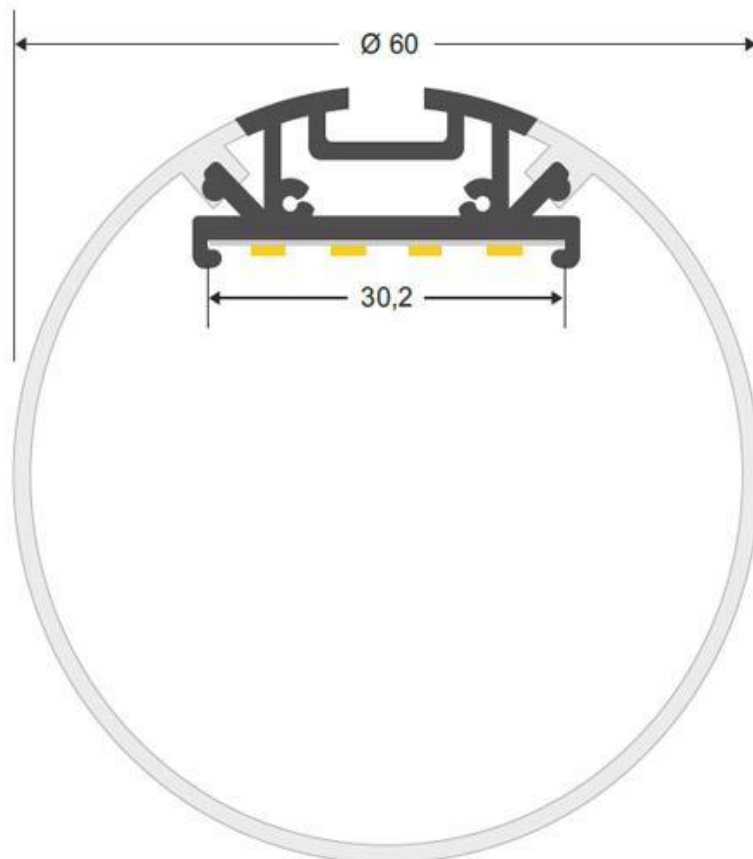

ESQUEMA DE INSTALACIÓN