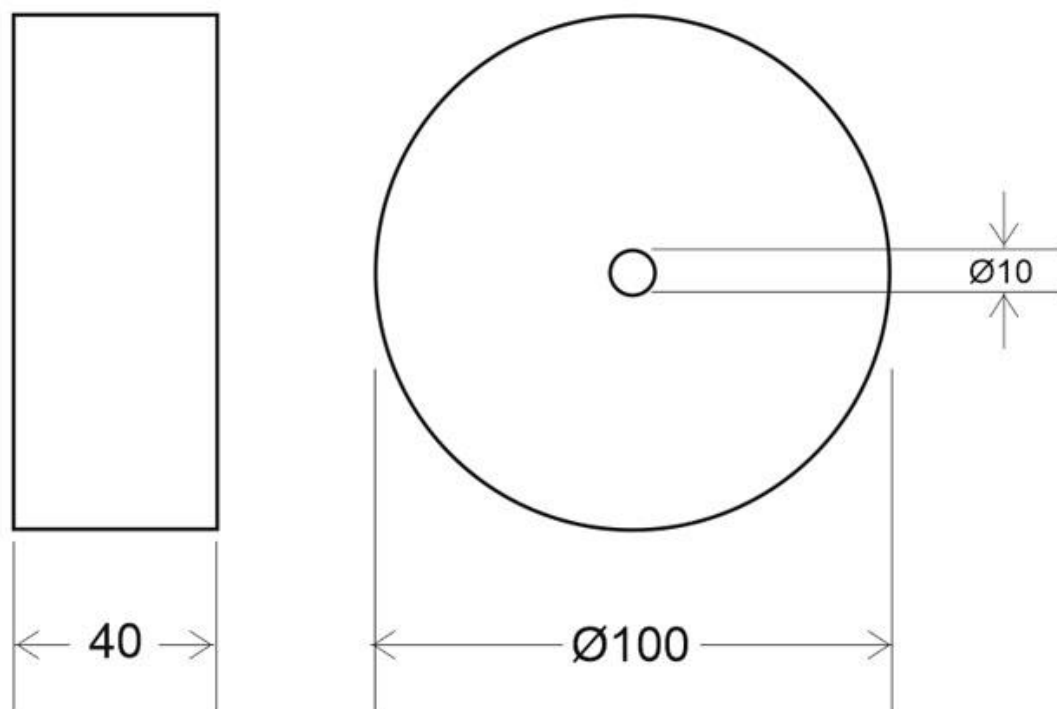

ESQUEMA DE INSTALACIÓN