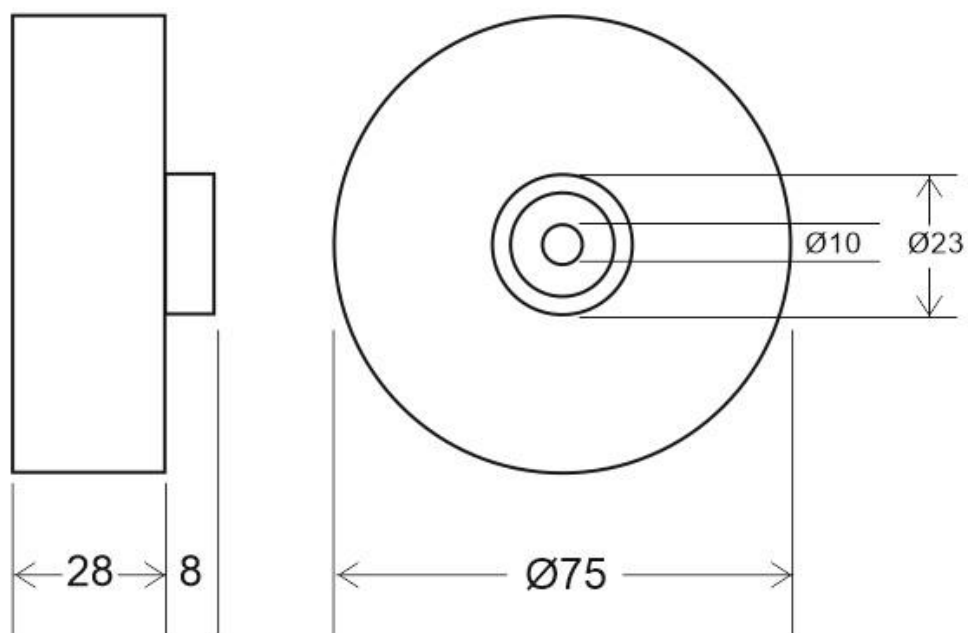

Interior

Referencia

LD2013061

Dimensiones del producto

75x75x28mm

Dimensiones del packaging

8x8x3cm

Certificados

Incluye herrajes de insalación: tornillos y tacos para sujección a techo. Tuerca hueca Ø10mm. Sujetacables cromado. Tornillo y llave allen.

Opcionalmente puedes poner el sujetacables LD1052025 para cables de acero o fishing.

Ficha técnica

Florón redondo blanco, Ø75mm, Ø6mm

LEDBOX®

ESQUEMA DE INSTALACIÓN

Ficha técnica

Florón redondo blanco, Ø75mm, Ø6mm

LEDBOX®

GALERIA

Ficha técnica

Florón redondo blanco, Ø75mm, Ø6mm

LEDBOX®

AVISO

Datos sujetos a cambios sin aviso. Excepto errores y omisiones. Asegúrese de utilizar el archivo más reciente posible.