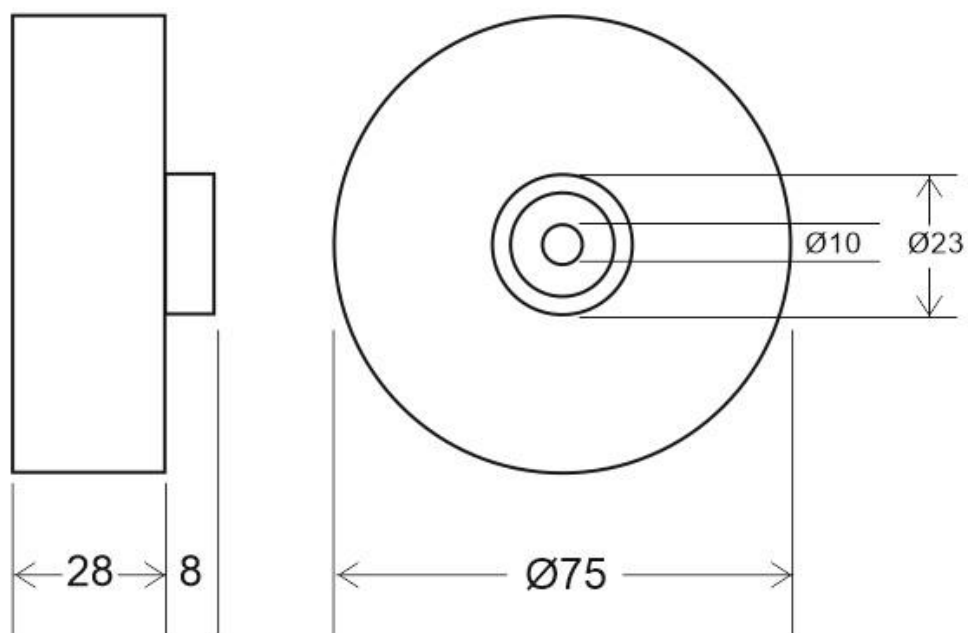

Florón redondo blanco, Ø75mm, Ø6mm

Florón redondo lacado color blanco mate, Ø75x28mm. Facilita la instalación y oculta los cables de conexión de las lámparas suspendidas.

ESPECIFICACIONES

Interior-exterior

Interior

Referencia

LD2013061

Dimensiones del producto

75x75x28mm

Dimensiones del packaging

8x8x3cm

Certificados

CE
ROHS
ECORAE

DETALLES

Florón redondo lacado color blanco mate, Ø75x28mm. Facilita la instalación y oculta los cables de conexión de las lámparas suspendidas.

Incluye pasador para sujetar cable redondo de Ø6mm.

ESQUEMA DE INSTALACIÓN

Ficha técnica

Florón redondo blanco, Ø75mm, Ø6mm

LEDBOX®

GALERIA

Ficha técnica

Florón redondo blanco, Ø75mm, Ø6mm

LEDBOX®