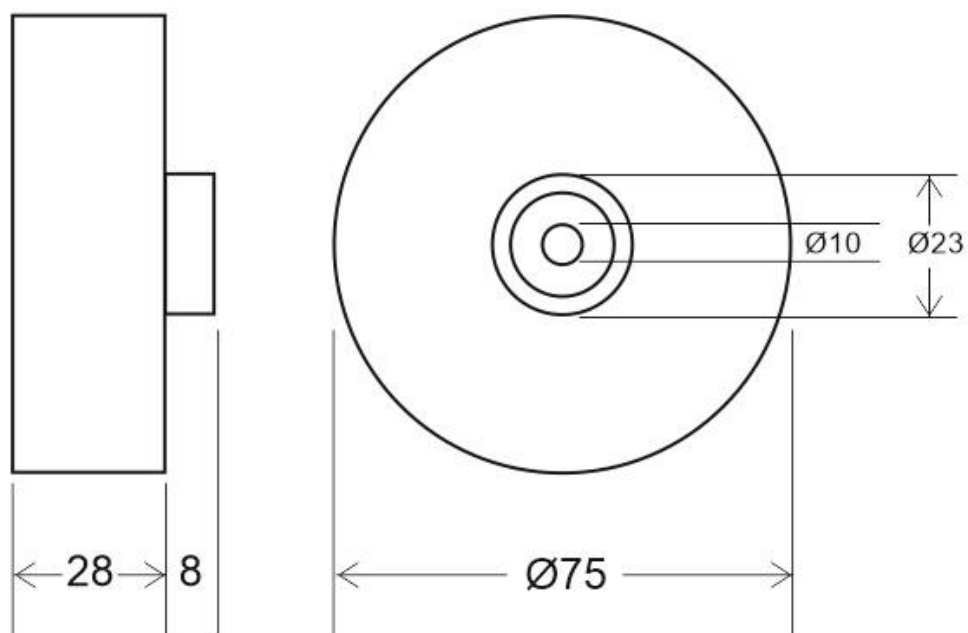

Interior

Referencia

LD2013062

Dimensiones del producto

75x75x28mm

Dimensiones del packaging

8x8x3cm

Certificados

CE

ROHS

ECORAE

DETALLES

Florón redondo lacado color negro mate, Ø75x28mm. Facilita la instalación y oculta los cables de conexión de las lámparas suspendidas.

Incluye pasador para sujetar cable redondo de Ø6mm.

Incluye herrajes de insalación: tornillos y tacos para sujección a techo. Tuerca hueca Ø10mm. Sujetacables cromado. Tornillo y llave allen.

Opcionalmente puedes poner el sujetacables LD1052025 para cables de acero o fishing line.

ESQUEMA DE INSTALACIÓN

Ficha técnica

Florón redondo negro, diámetro 75mm y cable 6mm

LEDBOX®

GALERIA

Ficha técnica

Florón redondo negro, diámetro 75mm y cable 6mm

LEDBOX®