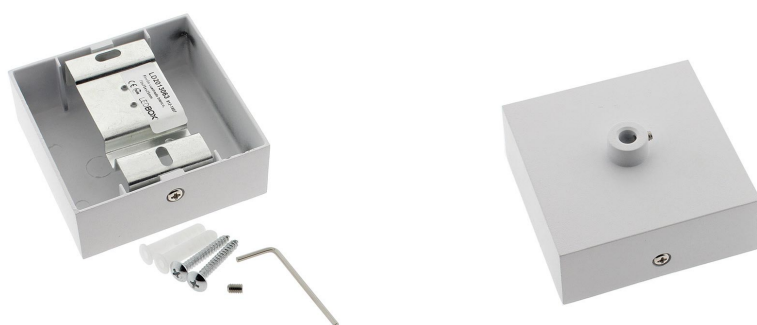

Florón cuadrado blanco, 80x80mm, Ø6mm

Florón cuadrado lacado color blanco mate, 80x80x28mm. Facilita la instalación y oculta los cables de conexión de las lámparas suspendidas.

ESPECIFICACIONES

Interior-exterior

CE

ROHS

ECORAEE

DETALLES

Florón cuadrado lacado color blanco mate, 80x80x28mm. Facilita la instalación y oculta los cables de conexión de las lámparas suspendidas.

Incluye pasador para sujetar cable redondo de Ø6mm.

Incluye herrajes de insalación: tornillos y tacos para sujección a techo. Tuerca hueca Ø10mm. Tornillo y llave allen.

Ficha técnica

Florón cuadrado blanco, 80x80mm, Ø6mm

LEDBOX®

ESQUEMA DE INSTALACIÓN

Ficha técnica

Florón cuadrado blanco, 80x80mm, Ø6mm

LEDBOX®

GALERIA

Ficha técnica

Florón cuadrado blanco, 80x80mm, Ø6mm

LEDBOX®

AVISO

Datos sujetos a cambios sin aviso. Excepto errores y omisiones. Asegúrese de utilizar el archivo más reciente posible.