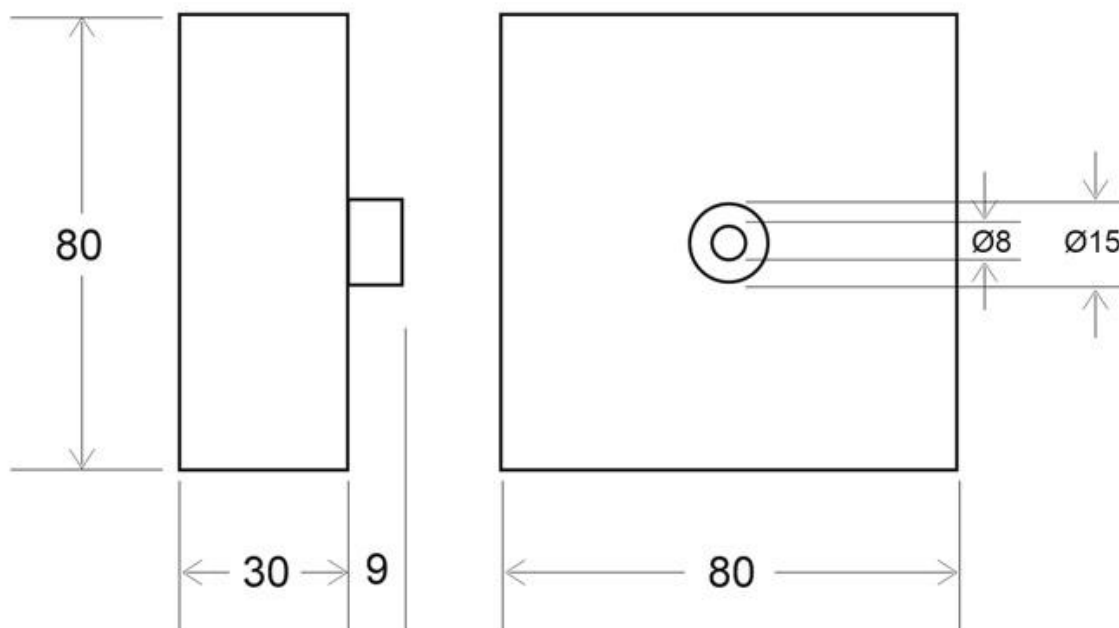

Interior

Referencia

LD2013063

Dimensiones del producto

80x80x30mm

Dimensiones del packaging

9x9x5cm

Certificados

CE
ROHS
ECORAEE

DETALLES

Florón cuadrado lacado color blanco mate, 80x80x28mm. Facilita la instalación y oculta los cables de conexión de las lámparas suspendidas.

Incluye pasador para sujetar cable redondo de Ø6mm.

Incluye herrajes de insalación: tornillos y tacos para sujección a techo. Tuerca hueca Ø10mm. Tornillo y llave allen.

ESQUEMA DE INSTALACIÓN

Ficha técnica

Florón cuadrado blanco, 80x80mm, Ø6mm

LEDBOX®

GALERIA

Ficha técnica

Florón cuadrado blanco, 80x80mm, Ø6mm

LEDBOX®

AVISO

Datos sujetos a cambios sin aviso. Excepto errores y omisiones. Asegúrese de utilizar el archivo más reciente posible.