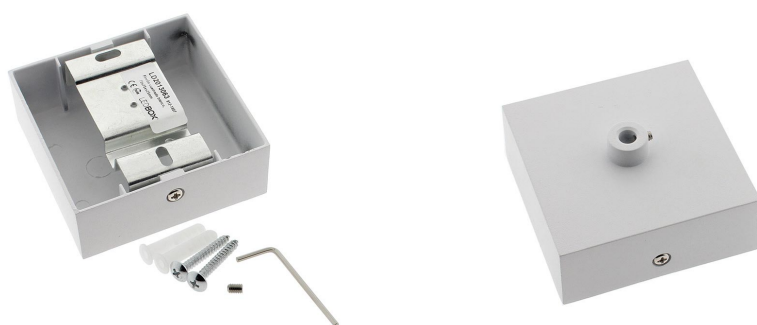

Florón cuadrado blanco, 80x80mm, Ø6mm

Florón cuadrado lacado color blanco mate, 80x80x28mm. Facilita la instalación y oculta los cables de conexión de las lámparas suspendidas.

ESPECIFICACIONES

Interior-exterior

CE
ROHS
ECORAEE

DETALLES

Florón cuadrado lacado color blanco mate, 80x80x28mm. Facilita la instalación y oculta los cables de conexión de las lámparas suspendidas.

Incluye pasador para sujetar cable redondo de Ø6mm.

Incluye herrajes de insalación: tornillos y tacos para sujección a techo. Tuerca hueca Ø10mm. Tornillo y llave allen.

ESQUEMA DE INSTALACIÓN

Ficha técnica

Florón cuadrado blanco, 80x80mm, Ø6mm

LEDBOX®

GALERIA

Ficha técnica

Florón cuadrado blanco, 80x80mm, Ø6mm

LEDBOX®

AVISO

Datos sujetos a cambios sin aviso. Excepto errores y omisiones. Asegúrese de utilizar el archivo más reciente posible.