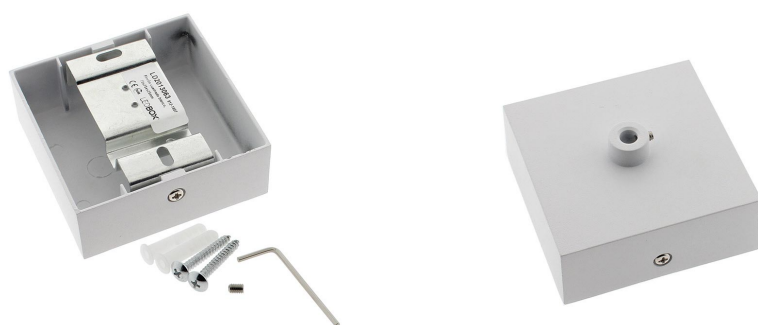

Florón cuadrado blanco, 80x80mm, Ø6mm

Florón cuadrado lacado color blanco mate, 80x80x28mm. Facilita la instalación y oculta los cables de conexión de las lámparas suspendidas.

ESPECIFICACIONES

Interior-exterior

CE
ROHS
ECORAEE

DETALLES

Florón cuadrado lacado color blanco mate, 80x80x28mm. Facilita la instalación y oculta los cables de conexión de las lámparas suspendidas.

Incluye pasador para sujetar cable redondo de Ø6mm.

Incluye herrajes de insalación: tornillos y tacos para sujección a techo. Tuerca hueca Ø10mm. Tornillo y llave allen.

ESQUEMA DE INSTALACIÓN

Ficha técnica

Florón cuadrado blanco, 80x80mm, Ø6mm

LEDBOX®

GALERIA

Ficha técnica

Florón cuadrado blanco, 80x80mm, Ø6mm

LEDBOX®

AVISO

Datos sujetos a cambios sin aviso. Excepto errores y omisiones. Asegúrese de utilizar el archivo más reciente posible.