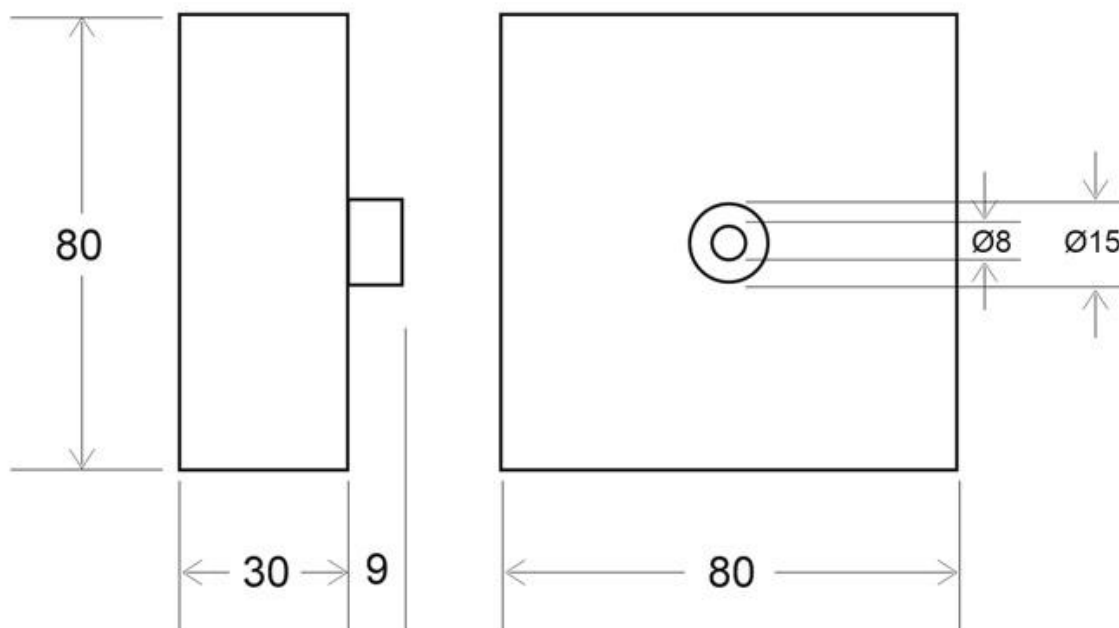

ESQUEMA DE INSTALACIÓN