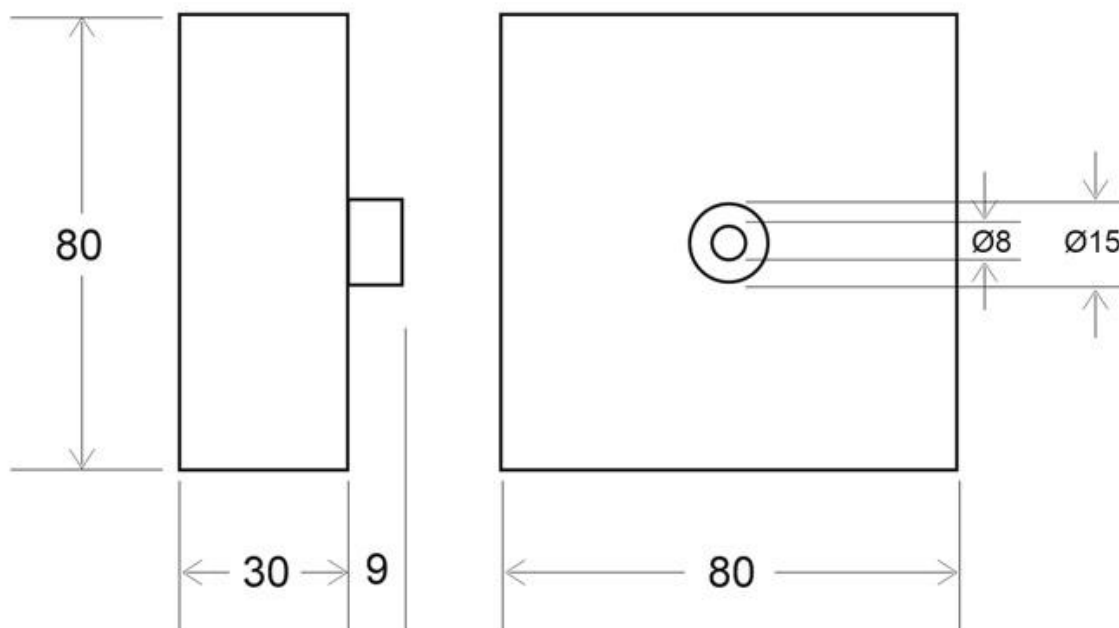

#### Dimensiones del producto

80x80x30mm

#### Dimensiones del packaging

9x9x5cm

### DETALLES

Florón cuadrado lacado color negro mate, 80x80x30mm. Facilita la instalación y oculta los cables de conexión de las lámparas suspendidas.

Incluye pasador para sujetar cable redondo de Ø6mm.

## Ficha técnica

Florón cuadrado negro, 80x80mm, Ø6mm

LEDBOX<sup>®</sup>