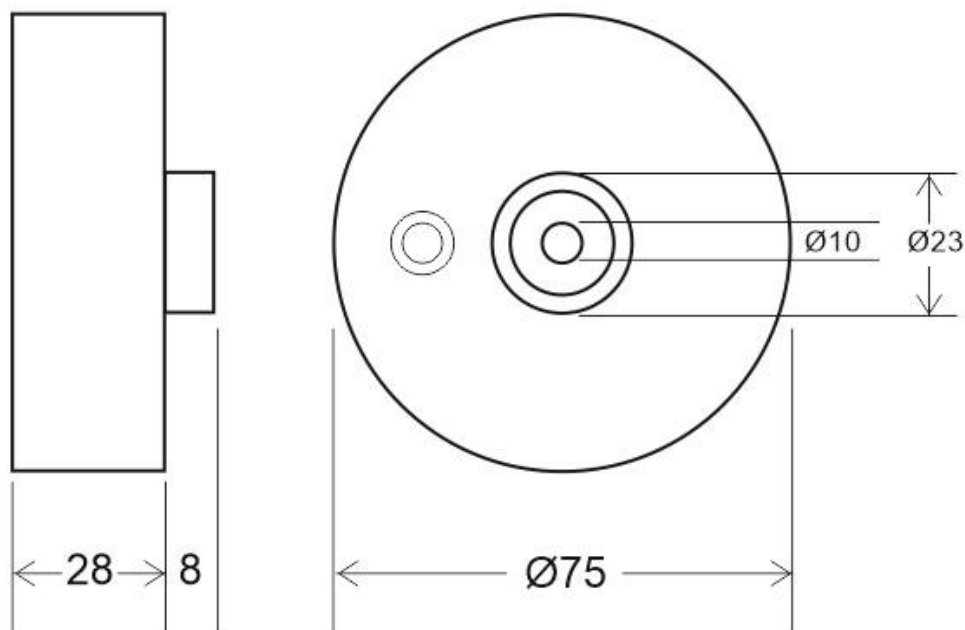

Kit suspensión redondo negro, Ø75mm

Kit de suspensión que incluye: Florón redondo negro Ø75x28mm, cable redondo de 3 hilos de 0.75mm y 1.5m de longitud. Cable de acero de suspensión con pasador sujetables, clip de conexión rápida de cables y tornillos de sujeción.

ESPECIFICACIONES

Interior-exterior

Interior

Referencia

LD1010876

Dimensiones del producto

75x75x1500mm

Dimensiones del packaging

10x10x10cm

Certificados

CE

ROHS

ECORAEE

DETALLES

Kit de suspensión que incluye: Florón redondo negro Ø75x28mm, cable redondo de 3 hilos de 0.75mm y 1.5m de longitud. Cable de acero de suspensión con pasador sujetables, clip de conexión rápida de cables y tornillos de sujeción.

Acabado de color negro mate que aporta elegancia en cualquier ambiente.

Kit que incluye todo lo necesario para conectar luminarias suspendidas.

ESQUEMA DE INSTALACIÓN

Ficha técnica

Kit suspensión redondo negro, Ø75mm