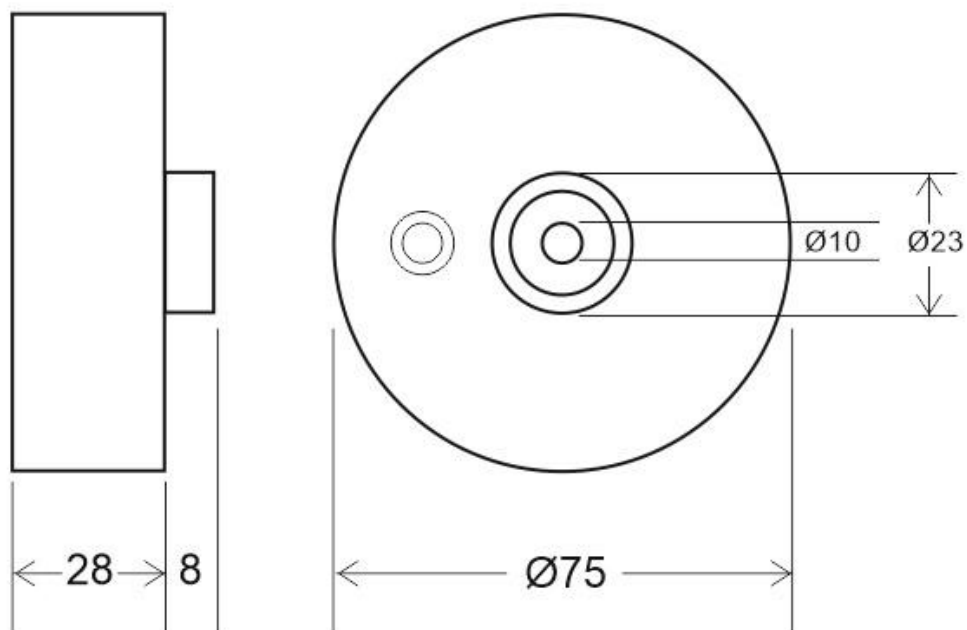

Kit suspensión redondo negro, Ø75mm

Kit de suspensión que incluye: Florón redondo negro Ø75x28mm, cable redondo de 3 hilos de 0.75mm y 1.5m de longitud. Cable de acero de suspensión con pasador sujetables, clip de conexión rápida de cables y tornillos de sujeción.

ESPECIFICACIONES

Interior-exterior

Interior

Referencia

LD1010876

Dimensiones del producto

75x75x1500mm

Dimensiones del packaging

10x10x10cm

Certificados

CE

ROHS

ECORAEE

DETALLES

Kit de suspensión que incluye: Florón redondo negro Ø75x28mm, cable redondo de 3 hilos de 0.75mm y 1.5m de longitud. Cable de acero de suspensión con pasador sujetables, clip de conexión rápida de cables y tornillos de sujeción.

Acabado de color negro mate que aporta elegancia en cualquier ambiente.

Kit que incluye todo lo necesario para conectar luminarias suspendidas.

ESQUEMA DE INSTALACIÓN

Ficha técnica

Kit suspensión redondo negro, Ø75mm