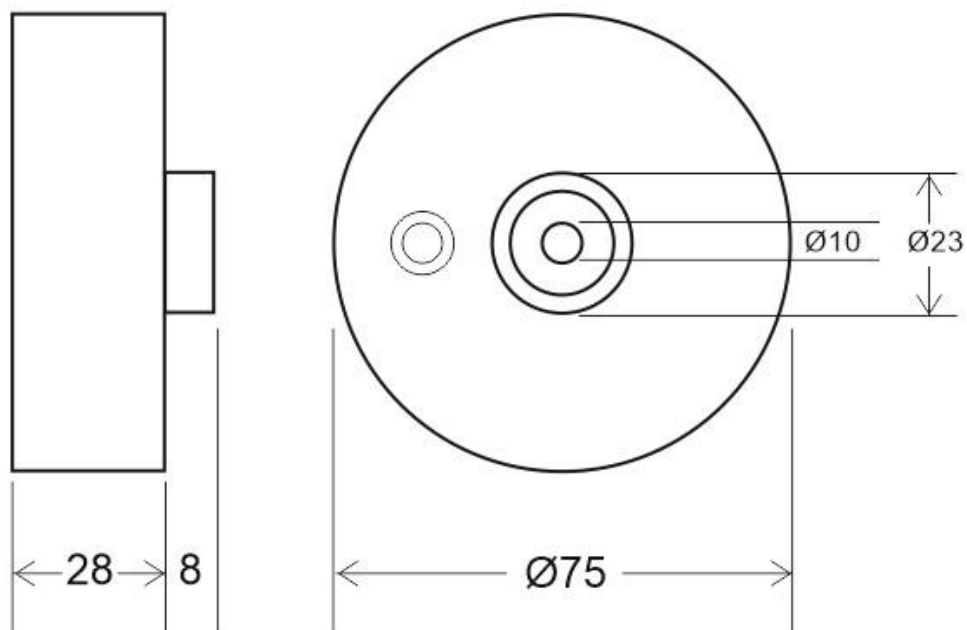

Kit suspensión redondo negro, Ø75mm

Kit de suspensión que incluye: Florón redondo negro Ø75x28mm, cable redondo de 3 hilos de 0.75mm y 1.5m de longitud. Cable de acero de suspensión con pasador sujetables, clip de conexión rápida de cables y tornillos de sujeción.

ESPECIFICACIONES

Interior-exterior

Interior

Referencia

LD1010876

Dimensiones del producto

75x75x1500mm

Dimensiones del packaging

10x10x10cm

Certificados

CE
ROHS
ECORAEE

DETALLES

Kit de suspensión que incluye: Florón redondo negro Ø75x28mm, cable redondo de 3 hilos de 0.75mm y 1.5m de longitud. Cable de acero de suspensión con pasador sujetables, clip de conexión rápida de cables y tornillos de sujeción.

Acabado de color negro mate que aporta elegancia en cualquier ambiente.

Kit que incluye todo lo necesario para conectar luminarias suspendidas.

ESQUEMA DE INSTALACIÓN

Ficha técnica

Kit suspensión redondo negro, Ø75mm