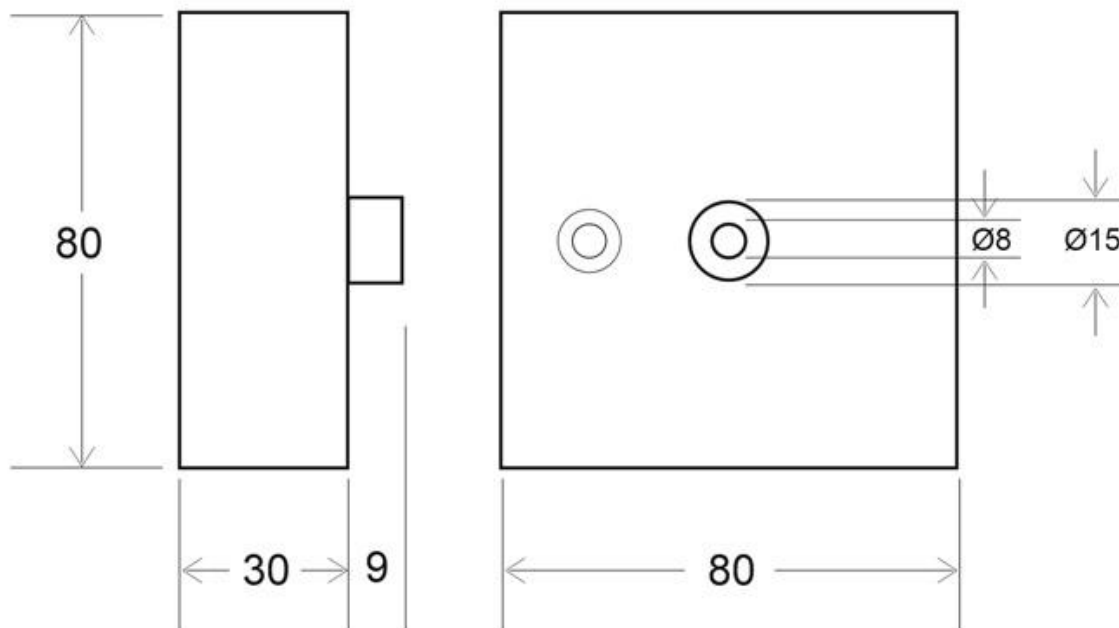

ESQUEMA DE INSTALACIÓN