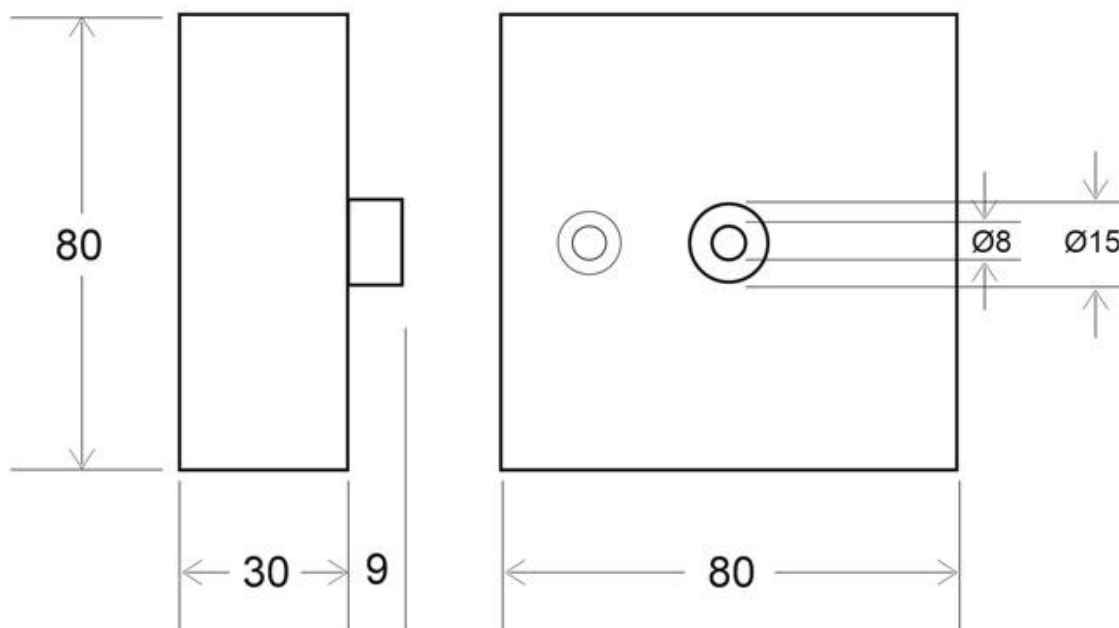

## Kit suspensión cuadrado blanco, 80x80mm

Kit de suspensión que incluye: Florón cuadrado blanco 80x80x30mm, cable redondo de 3 hilos de 0.75mm y 1.5m de longitud. Cable de acero de suspensión con pasador sujetables, clip de conexión rápida de cables y tornillos de sujeción.

#### Dimensiones del producto

80x80x1500mm

#### Dimensiones del packaging

10x10x10cm

### DETALLES

Kit de suspensión que incluye: Florón cuadrado blanco 80x80x30mm, cable redondo de 3 hilos de 0.75mm y 1.5m de longitud. Cable de acero de suspensión con pasador sujetables, clip de conexión rápida de cables y tornillos de sujeción.