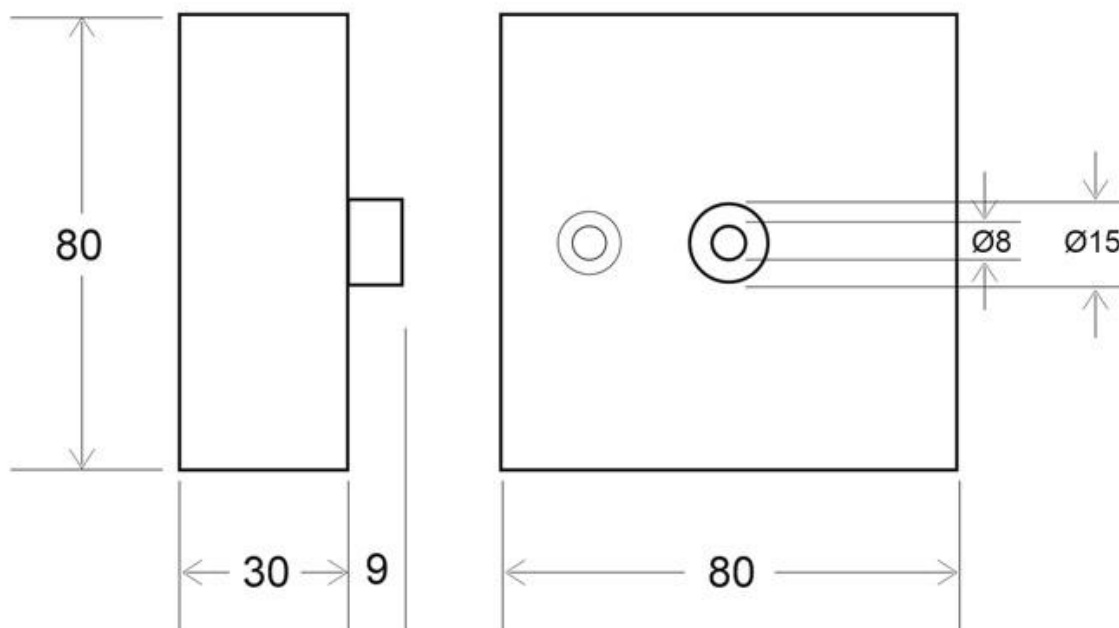

Kit suspensión cuadrado negro, 80x80mm

Kit de suspensión que incluye: Florón cuadrado negro de 80x80x30mm, cable redondo de 3 hilos de 0.75mm y 1.5m de longitud. Cable de acero de suspensión con pasador sujetables, clip de conexión rápida de cables y tornillos de sujeción.

ESPECIFICACIONES

Interior-exterior

Interior

Referencia

LD1010878

Dimensiones del producto

80x80x1500mm

Dimensiones del packaging

10x10x10cm

Certificados

CE

ROHS

ECORAEE

DETALLES

Kit de suspensión que incluye: Florón cuadrado negro de 80x80x30mm, cable redondo de 3 hilos de 0.75mm y 1.5m de longitud. Cable de acero de suspensión con pasador sujetables, clip de conexión rápida de cables y tornillos de sujeción.

Acabado de color negro mate que aporta elegancia en cualquier ambiente.

Kit que incluye todo lo necesario para conectar luminarias suspendidas.

ESQUEMA DE INSTALACIÓN

GALERIA

Ficha técnica

Kit suspensión cuadrado negro, 80x80mm