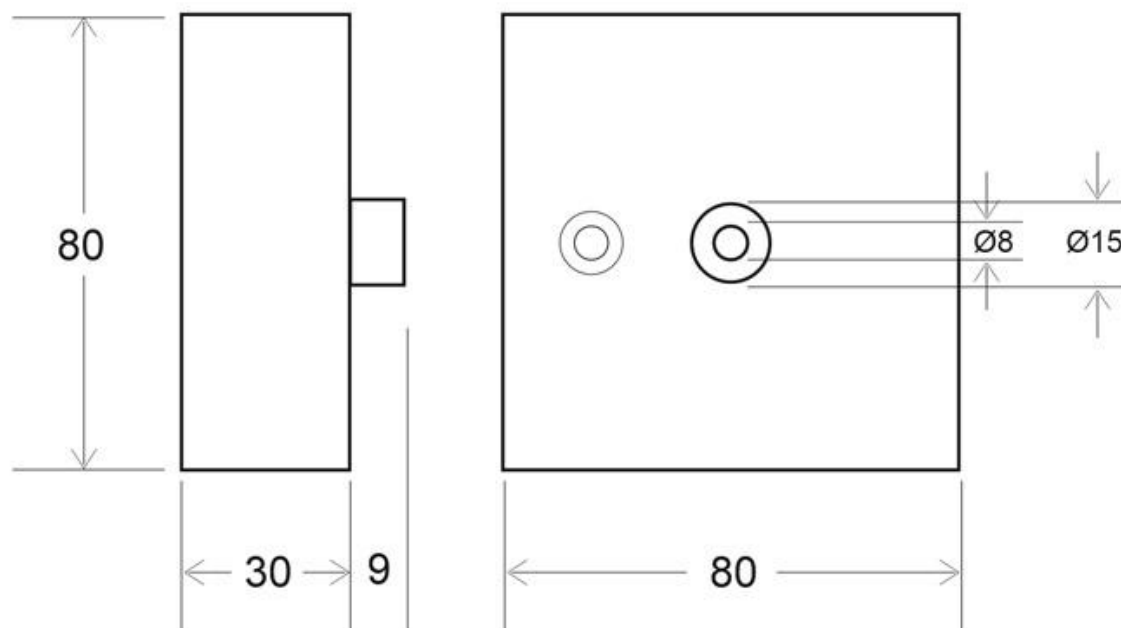

ESQUEMA DE INSTALACIÓN