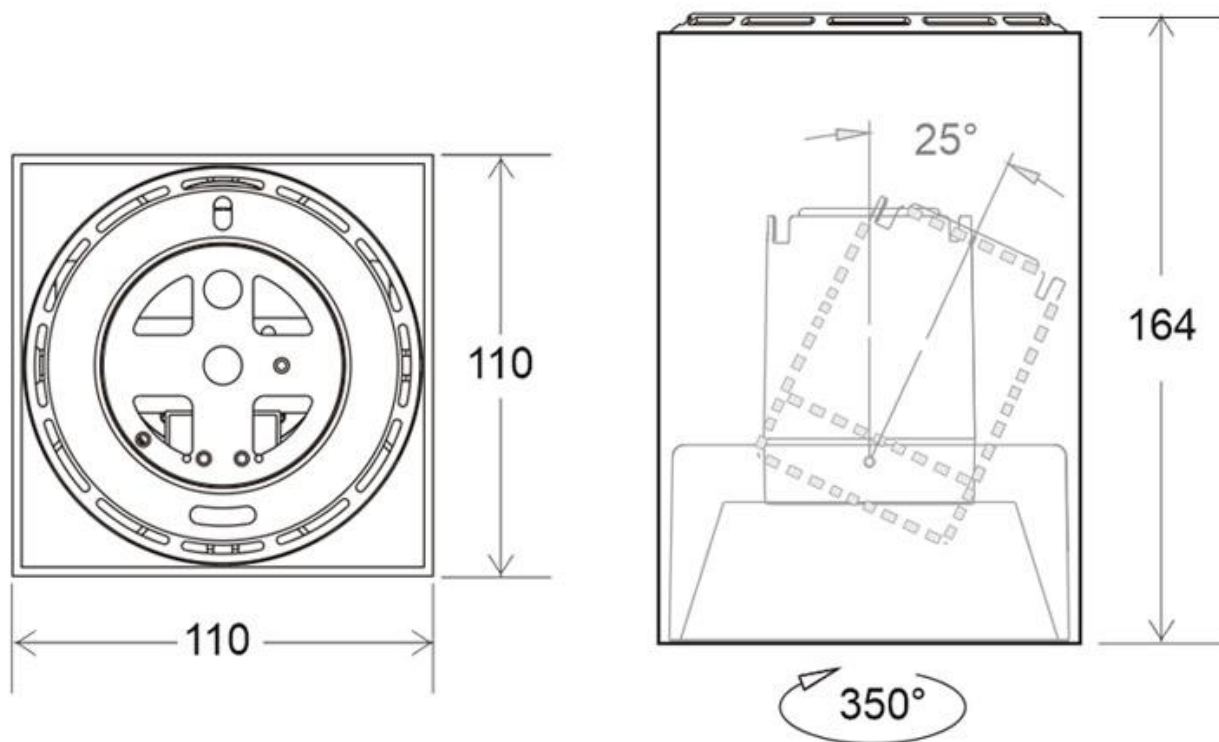

ESQUEMA DE INSTALACIÓN