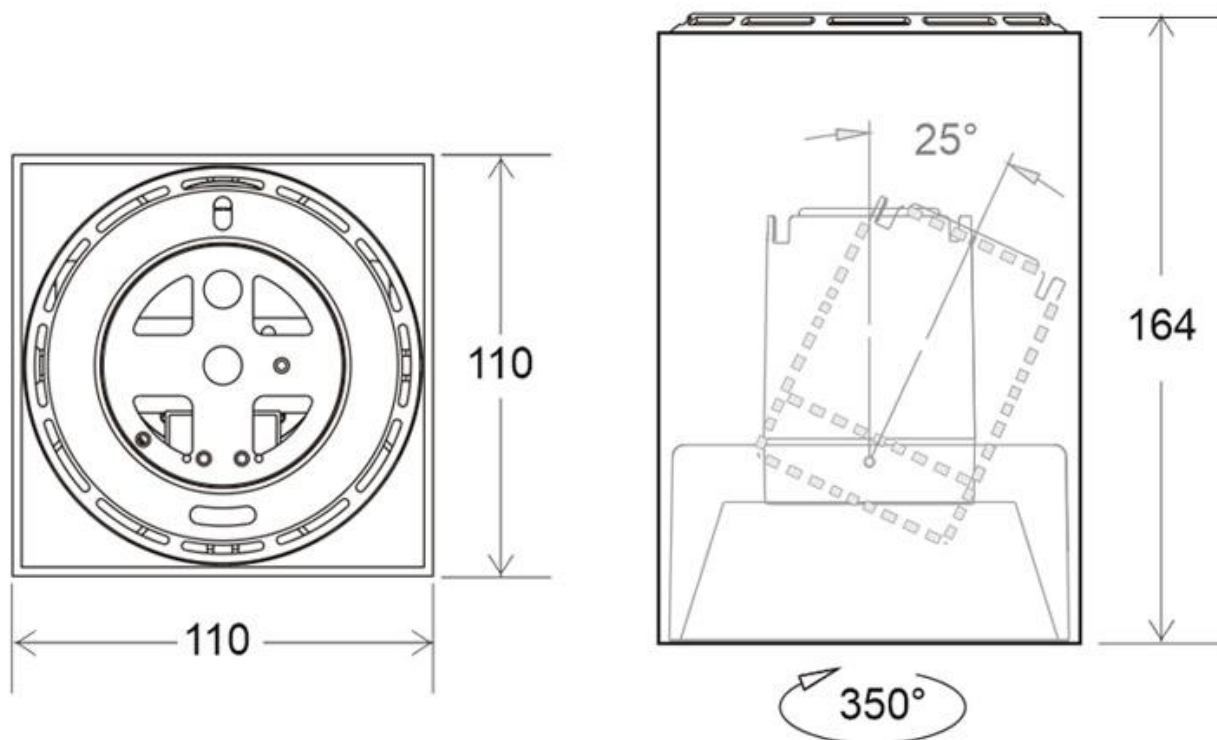

ESQUEMA DE INSTALACIÓN