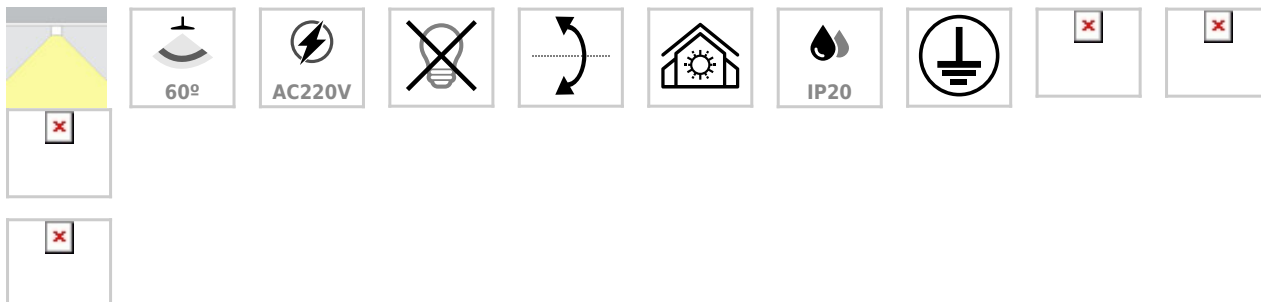

## PROLUX Suspend Housing Ø65, negro

Luminaria suspendida que permite alojar el LED profesional HOTEL SPOT LED de Ø55 de 9 ó 15W para la iluminación general de todo tipo de ambientes. De estilo minimalista fabricado en aluminio de alta calidad y lacado en color blanco mate. Permite su instalación en techo. También de forma suspendida, en carril y carril suspendido. Ideal para proyectos profesionales. Incluye reflector basculante.

#### Dimensiones del producto

60x60x250mm