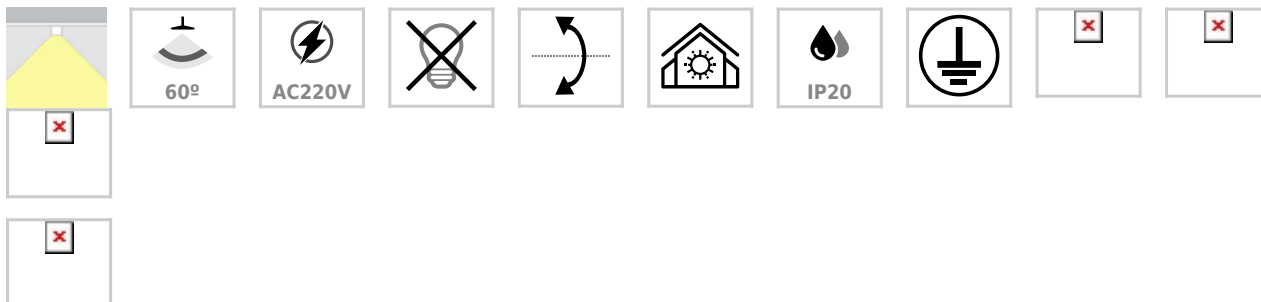

Lámpara Suspendida negra PROLUX Suspend Housing Round Ø110

Lámpara suspendida en color negro que permite alojar el LED profesional HOTEL SPOT LED de Ø55mm de 9 ó 15W para la iluminación general de todo tipo de ambientes. De estilo minimalista fabricado en aluminio de alta calidad. Ideal para proyectos profesionales. Incluye reflector basculante.

ESPECIFICACIONES

Ángulo de apertura	60°
CRI	70
Alimentación	AC220V
Tensión de funcionamiento	AC100-240V
Otros	Housing, Kit todo incluido
Movilidad	Basculante
Color	negro
Interior-exterior	Interior
Protección IP	IP20
Aislamiento eléctrico	Luminaria de clase I
Iluminación para...	Profesional
Estilo	moderno
Estancia	salon,cocina,oficina

Referencia

LD1010938

Dimensiones del producto

110x110x164mm

Dimensiones del packaging

12x12x17cm

Certificados

CE
ROHS
ECORAE