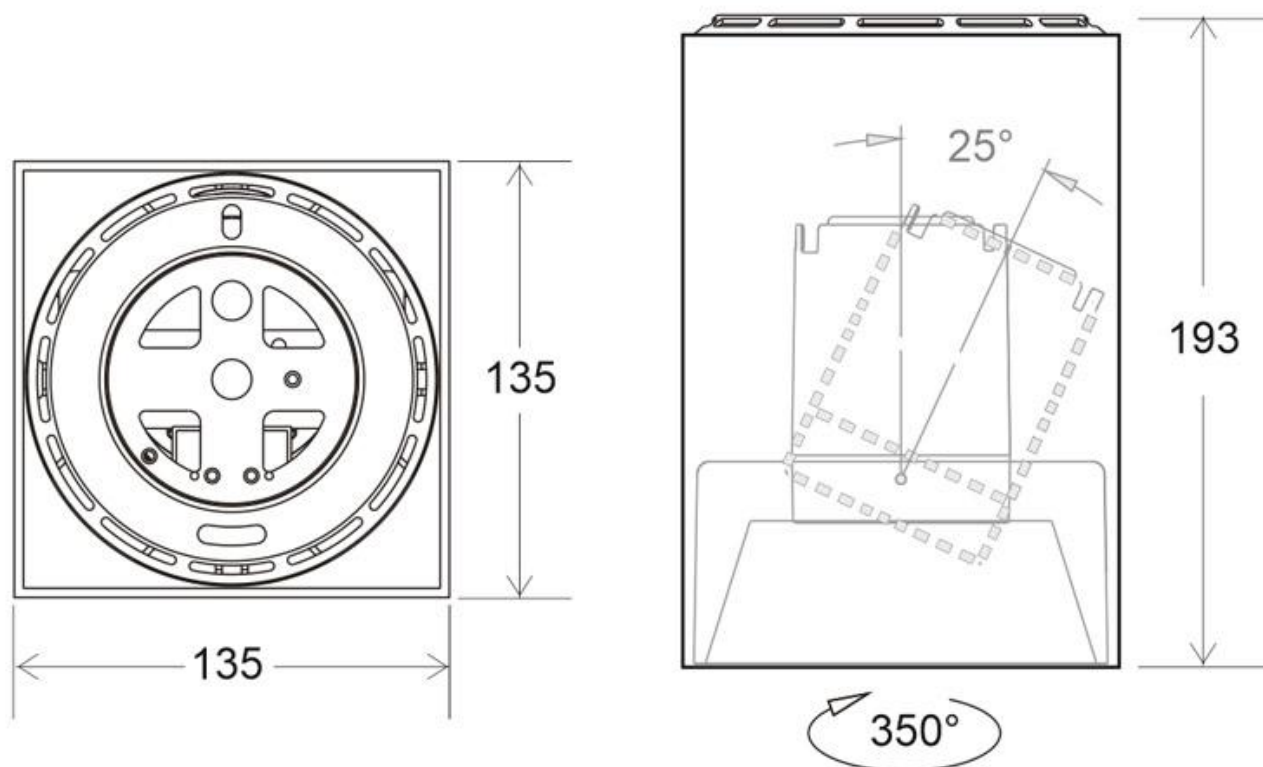

ESQUEMA DE INSTALACIÓN