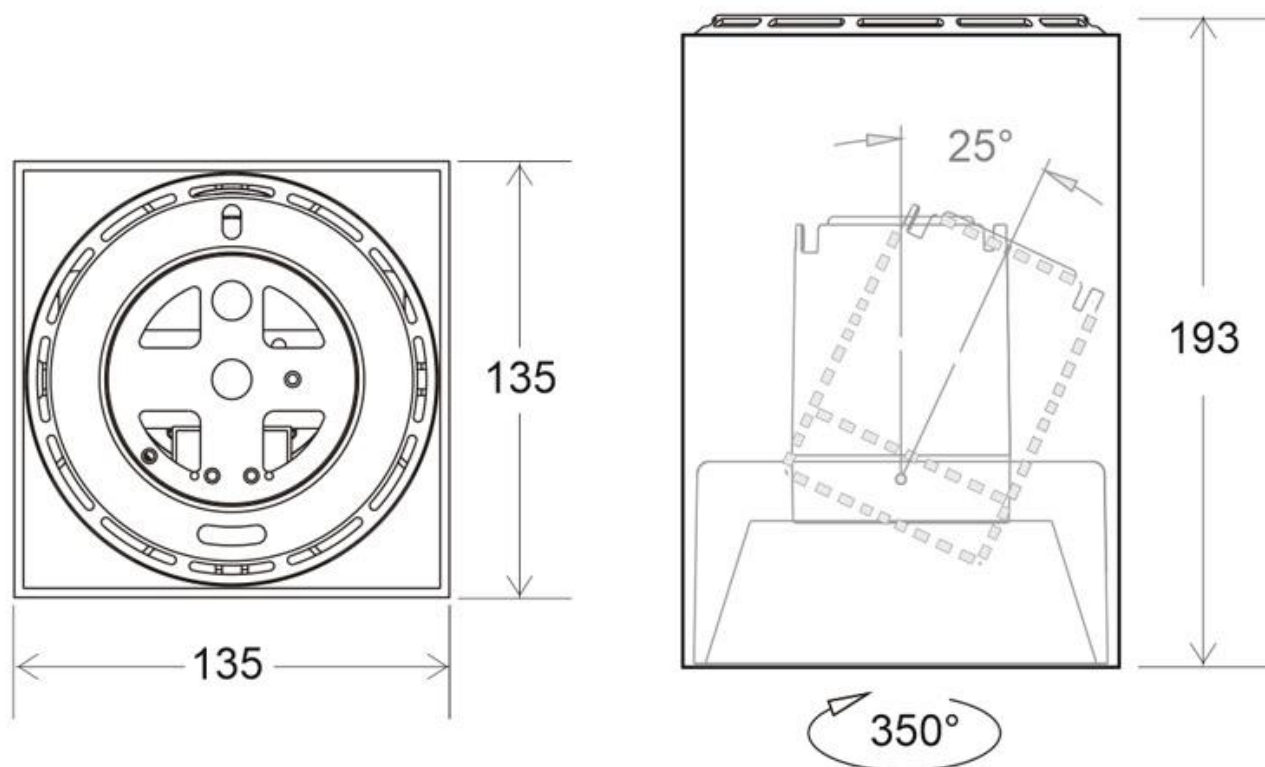

ESQUEMA DE INSTALACIÓN