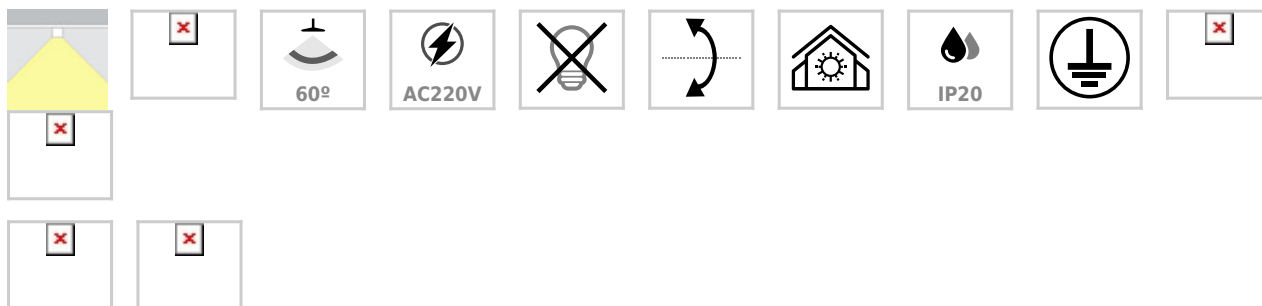

Foco carril negro PROLUX Rail Housing Round Ø110

Foco carril negro que permite alojar el LED profesional HOTEL SPOT LED de Ø55mm de 9 ó 15W para la iluminación general de todo tipo de ambientes. De estilo minimalista fabricado en aluminio de alta calidad. Ideal para proyectos profesionales. Incluye reflector basculante y conector trifásico para conectar a carril.

ESPECIFICACIONES

Puntos de Luz	1
Ángulo de apertura	60º
CRI	70
Alimentación	AC220V
Tensión de funcionamiento	AC100-240V
Otros	Housing, Kit todo incluido
Movilidad	Basculante
Color	negro
Interior-exterior	Interior
Protección IP	IP20
Aislamiento electrico	Luminaria de clase I
Estilo	moderno
Estancia	salon,cocina,oficina

Referencia

LD1014243

Dimensiones del producto

110x110x164mm

Dimensiones del packaging

12x12x17cm

Certificados

CE
ROHS
ECORAAE