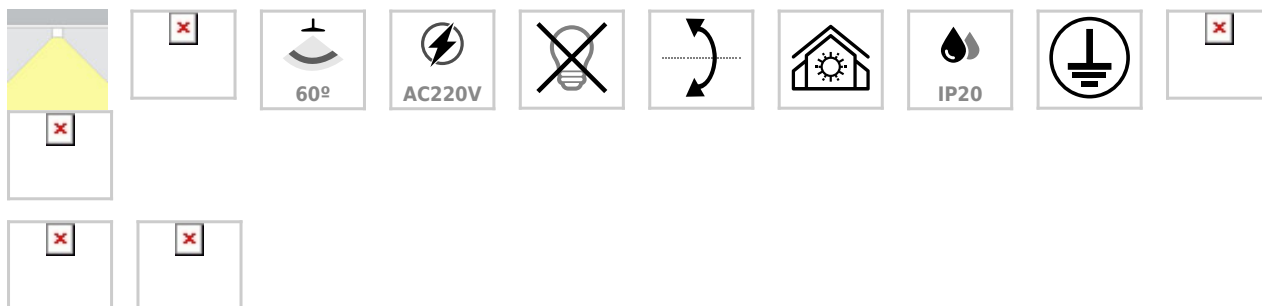

Foco carril negro PROLUX Rail Housing Round Ø110

Foco carril negro que permite alojar el LED profesional HOTEL SPOT LED de Ø55mm de 9 ó 15W para la iluminación general de todo tipo de ambientes. De estilo minimalista fabricado en aluminio de alta calidad. Ideal para proyectos profesionales. Incluye reflector basculante y conector trifásico para conectar a carril.

ESPECIFICACIONES

Puntos de Luz	1
Ángulo de apertura	60º
CRI	70
Alimentación	AC220V
Tensión de funcionamiento	AC100-240V
Otros	Housing, Kit todo incluido
Movilidad	Basculante
Color	negro
Interior-exterior	Interior
Protección IP	IP20
Aislamiento electrico	Luminaria de clase I
Estilo	moderno
Estancia	salon,cocina,oficina

Referencia

LD1014243

Dimensiones del producto

110x110x164mm

Dimensiones del packaging

12x12x17cm

Certificados

CE
ROHS
ECORAE