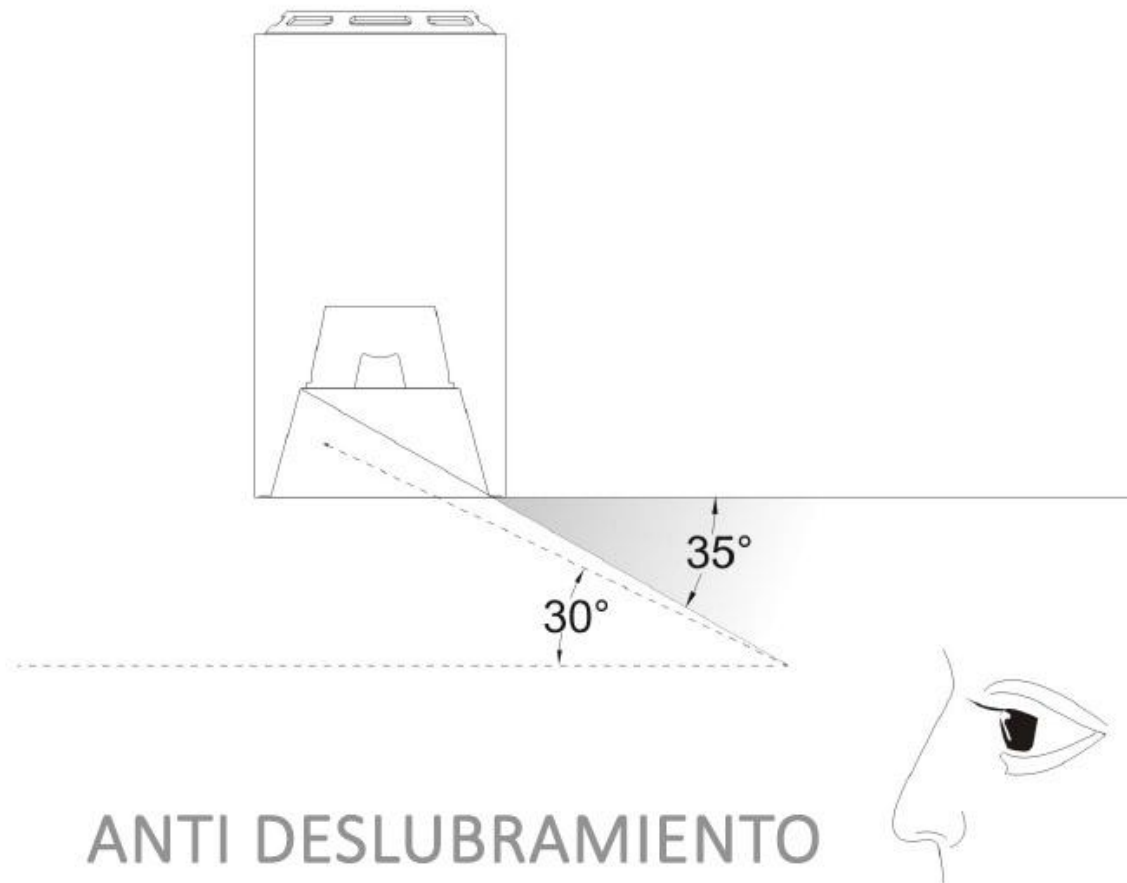

ESQUEMA DE INSTALACIÓN