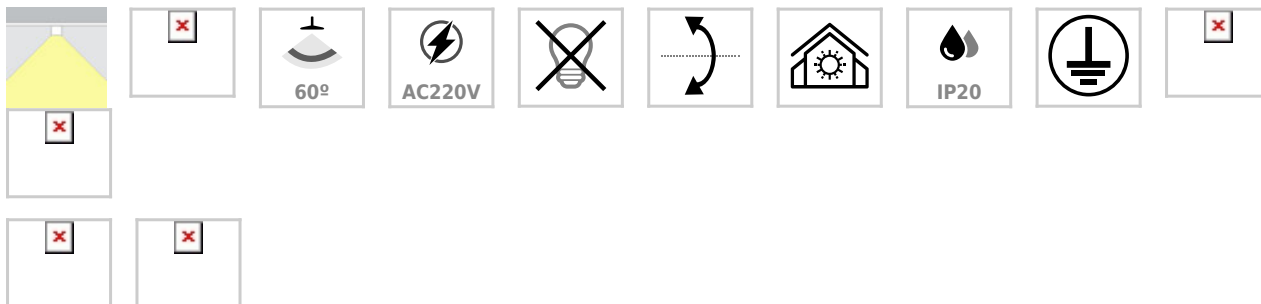

Foco de carril blanco PROLUX Rail Housing Square 110

Foco de carril trifásico que permite alojar el LED profesional HOTEL SPOT LED de Ø55 de 9 ó 15W para la iluminación general de todo tipo de ambientes. De estilo minimalista fabricado en aluminio de alta calidad y lacado en color blanco mate. Incluye reflector basculante y conector trifásico para conectar a carril.

ESPECIFICACIONES

Puntos de Luz	1
Ángulo de apertura	60º
CRI	70
Alimentación	AC220V
Tensión de funcionamiento	AC100-240V
Otros	Housing, Kit todo incluido
Movilidad	Basculante
Color	blanco
Interior-exterior	Interior
Protección IP	IP20
Aislamiento electrico	Luminaria de clase I
Estilo	moderno
Estancia	salon,cocina,oficina

Referencia

LD1014244

Dimensiones del producto

110x110x164mm

Dimensiones del packaging

12x12x17cm

Certificados

CE
ROHS
ECORAE