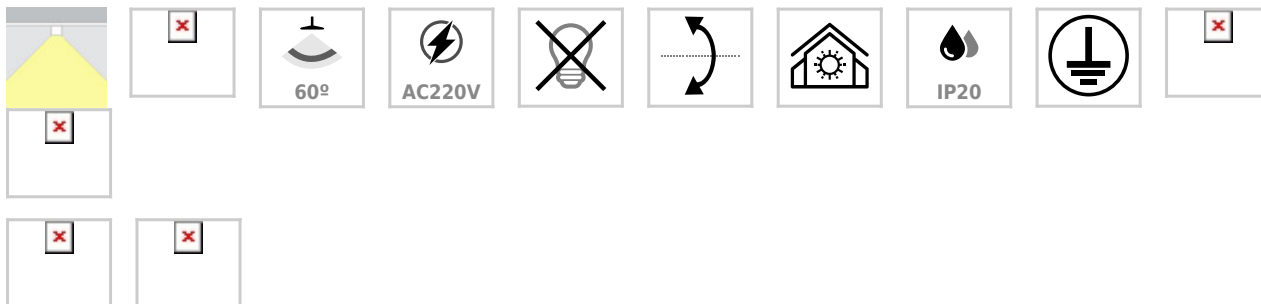

Foco de carril blanco PROLUX Rail Housing Square 110

Foco de carril trifásico que permite alojar el LED profesional HOTEL SPOT LED de Ø55 de 9 ó 15W para la iluminación general de todo tipo de ambientes. De estilo minimalista fabricado en aluminio de alta calidad y lacado en color blanco mate. Incluye reflector basculante y conector trifásico para conectar a carril.

ESPECIFICACIONES

Puntos de Luz	1
Ángulo de apertura	60º
CRI	70
Alimentación	AC220V
Tensión de funcionamiento	AC100-240V
Otros	Housing, Kit todo incluido
Movilidad	Basculante
Color	blanco
Interior-exterior	Interior
Protección IP	IP20
Aislamiento eléctrico	Luminaria de clase I
Estilo	moderno
Estancia	salon,cocina,oficina

Referencia

LD1014244

Dimensiones del producto

110x110x164mm

Dimensiones del packaging

12x12x17cm

Certificados

CE
ROHS
ECORAAE