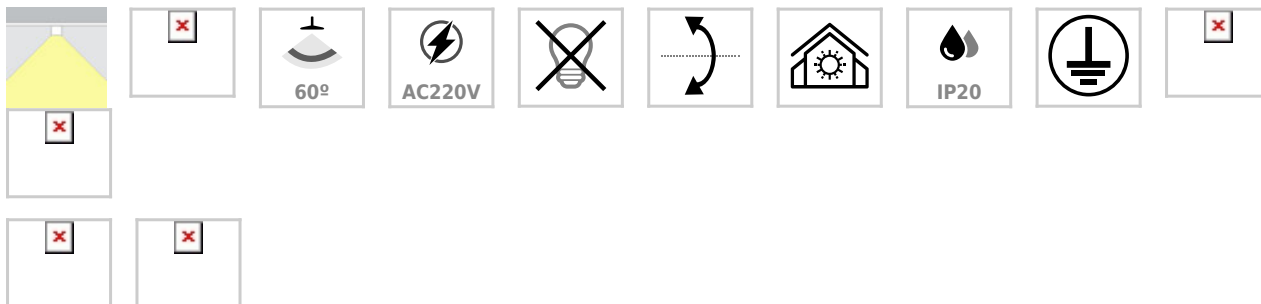

Foco de carril negro PROLUX Reail Housing Square 110

Foco de carril trifásico negro que permite alojar el LED profesional HOTEL SPOT LED de Ø55mm de 9 ó 15W para la iluminación general de todo tipo de ambientes. De estilo minimalista fabricado en aluminio de alta calidad. Incluye reflector basculante y conector trifásico para conectar a carril.

ESPECIFICACIONES

Puntos de Luz	1
Ángulo de apertura	60º
CRI	70
Alimentación	AC220V
Tensión de funcionamiento	AC100-240V
Otros	Housing, Kit todo incluido
Movilidad	Basculante
Color	negro
Interior-exterior	Interior
Protección IP	IP20
Aislamiento electrico	Luminaria de clase I
Estilo	moderno
Estancia	salon,cocina,oficina

Referencia

LD1014245

Dimensiones del producto

110x110x164mm

Dimensiones del packaging

12x12x17cm

Certificados

CE
ROHS
ECORAAE