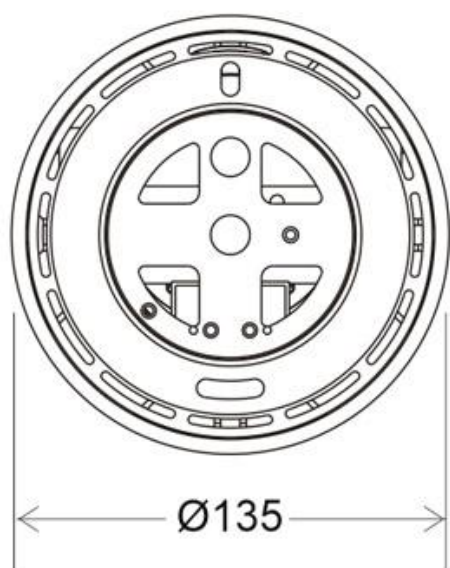

ESQUEMA DE INSTALACIÓN