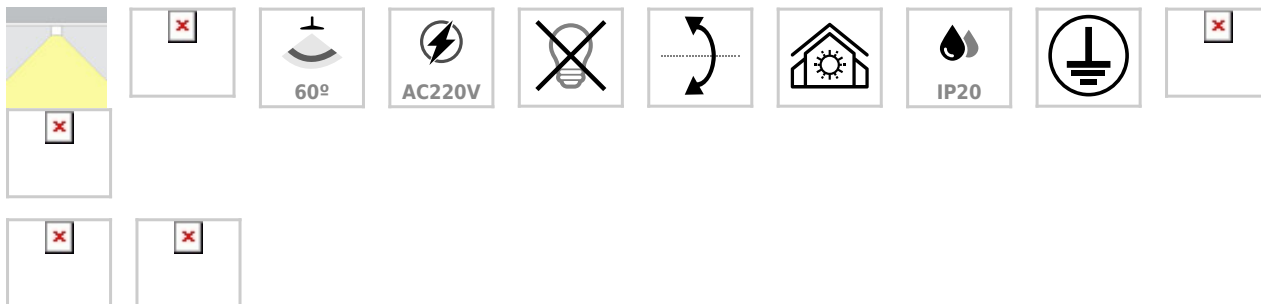

Foco LED Carril Trifásico Blanco PROLUX Rail Housing Round Ø135

Foco Carril Trifásico Blanco que permite alojar el LED profesional HOTEL SPOT LED de Ø135mm de 24W para la iluminación general de todo tipo de ambientes. De estilo minimalista fabricado en aluminio de alta calidad y lacado en color blanco mate. Ideal para proyectos profesionales. Incluye reflector basculante y conector trifásico para conectar a carril.

ESPECIFICACIONES

Puntos de Luz	1
Ángulo de apertura	60º
CRI	70
Alimentación	AC220V
Tensión de funcionamiento	AC100-240V
Otros	Housing, Kit todo incluido
Movilidad	Basculante
Color	blanco
Interior-exterior	Interior
Protección IP	IP20
Aislamiento electrico	Luminaria de clase I
Estilo	moderno
Estancia	salon,cocina,oficina

Referencia

LD1014246

Dimensiones del producto

135x135x193mm

Dimensiones del packaging

14x14x20cm

Certificados

CE
ROHS
ECORAE

DETALLES

Foco Carril Trifásico Blanco con reflector basculante anti-deslumbramiento incluido que permite alojar el LED profesional HOTEL SPOT LED de Ø135mm de 24W (no incluidos) para la iluminación general de todo tipo de ambientes. De estilo minimalista fabricado en aluminio de alta calidad y lacado en color blanco mate.