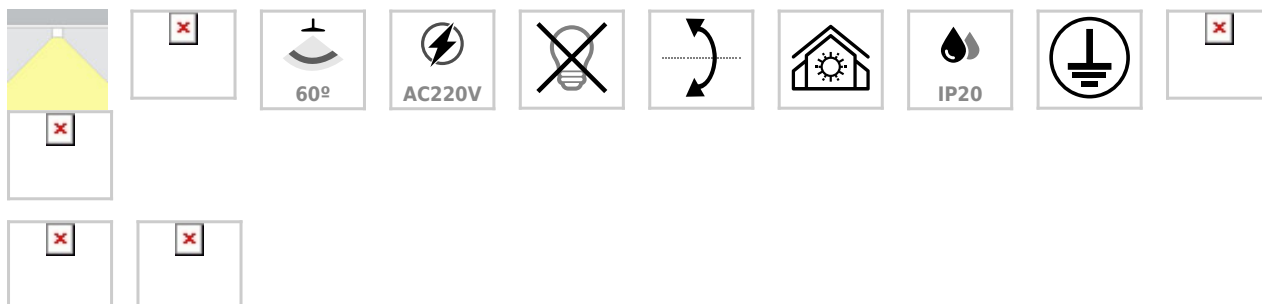

Foco LED Carril Trifásico Negro PROLUX Rail Housing Round Ø135

Foco Carril Trifásico Negro que permite alojar el LED profesional HOTEL SPOT LED de Ø135mm de 24W para la iluminación general de todo tipo de ambientes. De estilo minimalista fabricado en aluminio de alta calidad. Incluye reflector basculante y conector trifásico para conectar a carril.

ESPECIFICACIONES

Puntos de Luz	1
Ángulo de apertura	60º
CRI	70
Alimentación	AC220V
Tensión de funcionamiento	AC100-240V
Otros	Housing, Kit todo incluido
Movilidad	Basculante
Color	negro
Interior-exterior	Interior
Protección IP	IP20
Aislamiento eléctrico	Luminaria de clase I
Estilo	moderno
Estancia	salon,cocina,oficina

Referencia

LD1014247

Dimensiones del producto

135x135x193mm

Dimensiones del packaging

14x14x20cm

Certificados

CE
ROHS
ECORAE

DETALLES

Foco Carril Trifásico Negro con reflector basculante anti-deslumbramiento incluido que permite alojar el LED profesional HOTEL SPOT LED de Ø135mm de 24W (no incluidos) para la iluminación general de todo tipo de ambientes. De estilo minimalista fabricado en aluminio de alta calidad y lacado en color blanco mate.