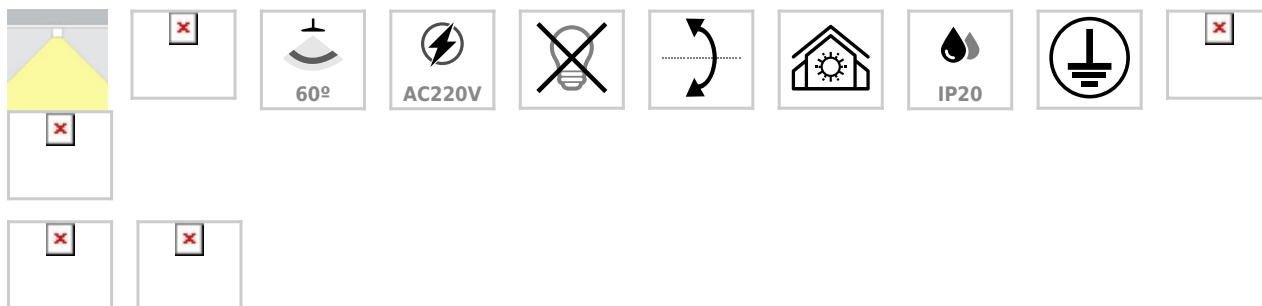

Foco LED Carril Trifásico Blanco PROLUX Rail Housing Square 135

Luminaria de carril que permite alojar el LED profesional HOTEL SPOT LED de Ø70mm de 24W para la iluminación general de todo tipo de ambientes. De estilo minimalista fabricado en aluminio de alta calidad y lacado en color blanco mate. Permite su instalación en techo. También de forma suspendida, en carril y carril suspendido. Ideal para proyectos profesionales. Incluye reflector basculante y conector trifásico para conectar a carril.

ESPECIFICACIONES

| | |
|---------------------------|-----------------------------------|
| Puntos de Luz | 1 |
| Ángulo de apertura | 60º |
| CRI | 70 |
| Alimentación | AC220V |
| Tensión de funcionamiento | AC100-240V |
| Otros | Housing, Kit todo incluido |
| Movilidad | Basculante |
| Color | blanco |
| Interior-exterior | Interior |
| Protección IP | IP20 |
| Aislamiento electrico | Luminaria de clase I |
| Estilo | moderno |
| Estancia | salon,cocina,oficina |

Referencia

LD1014248

Dimensiones del producto

135x135x193mm

Dimensiones del packaging

14x14x20cm

Certificados

CE
ROHS
ECORAE

DETALLES

El **Foco de Carril Prolux Rail Housing Square 135** es una luminaria con reflector basculante anti-deslumbramiento incluido que permite alojar el LED profesional HOTEL SPOT LED de Ø70mm de 24W, (no incluidos) para la iluminación general de todo tipo de ambientes. De estilo minimalista fabricado en aluminio de alta calidad y lacado en color blanco mate.