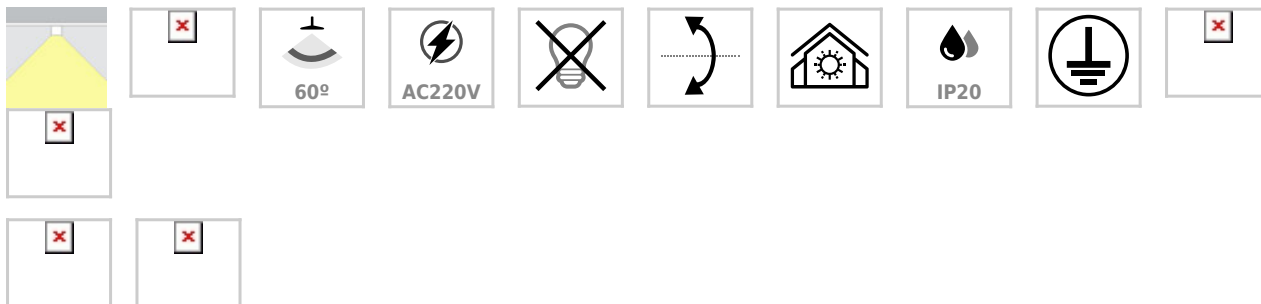

Foco LED Carril Trifásico Negro PROLUX Rail Housing Square 135

Foco Carril Trifásico Negro que permite alojar el LED profesional HOTEL SPOT LED de Ø70mm de 24W para la iluminación general de todo tipo de ambientes. Ideal para proyectos profesionales. Incluye reflector basculante y conector trifásico para conectar a carril.

ESPECIFICACIONES

Puntos de Luz	1
Ángulo de apertura	60º
CRI	70
Alimentación	AC220V
Tensión de funcionamiento	AC100-240V
Otros	Housing, Kit todo incluido
Movilidad	Basculante
Color	negro
Interior-exterior	Interior
Protección IP	IP20
Aislamiento eléctrico	Luminaria de clase I
Estilo	moderno
Estancia	salon,cocina,oficina

Referencia

LD1014249

Dimensiones del producto

135x135x193mm

Dimensiones del packaging

14x14x20cm

Certificados

CE
ROHS
ECORAEE

DETALLES

Foco Carril Trifásico Negro con reflector basculante anti-deslumbramiento incluido que permite alojar el LED profesional HOTEL SPOT LED de Ø70mm de 24W (no incluidos) para la iluminación general de todo tipo de ambientes. De estilo minimalista fabricado en aluminio de alta calidad y lacado en color blanco mate.