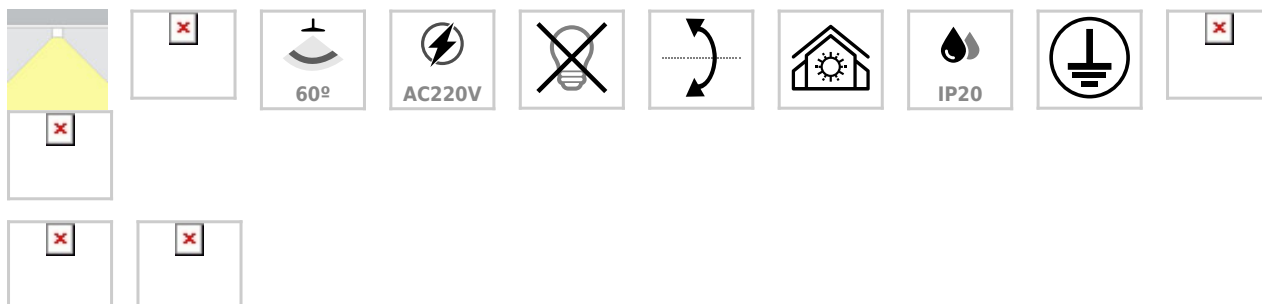

Foco carril blanco PROLUX Rail Housing Round Ø110

Foco de carril trifásico que permite alojar el LED profesional HOTEL SPOT LED de Ø55 de 9 ó 15W para la iluminación general de todo tipo de ambientes. De estilo minimalista fabricado en aluminio de alta calidad y lacado en color blanco mate. Ideal para proyectos profesionales. Incluye reflector basculante y conector trifásico para conectar a carril.

ESPECIFICACIONES

Puntos de Luz	1
Ángulo de apertura	60º
CRI	70
Alimentación	AC220V
Tensión de funcionamiento	AC100-240V
Otros	Housing, Kit todo incluido
Movilidad	Basculante
Color	blanco
Interior-exterior	Interior
Protección IP	IP20
Aislamiento eléctrico	Luminaria de clase I
Estilo	moderno
Estancia	salon,cocina,oficina

Referencia

LD1014242

Dimensiones del producto

110x110x164mm

Dimensiones del packaging

12x12x17cm

Certificados

CE
ROHS
ECORAE