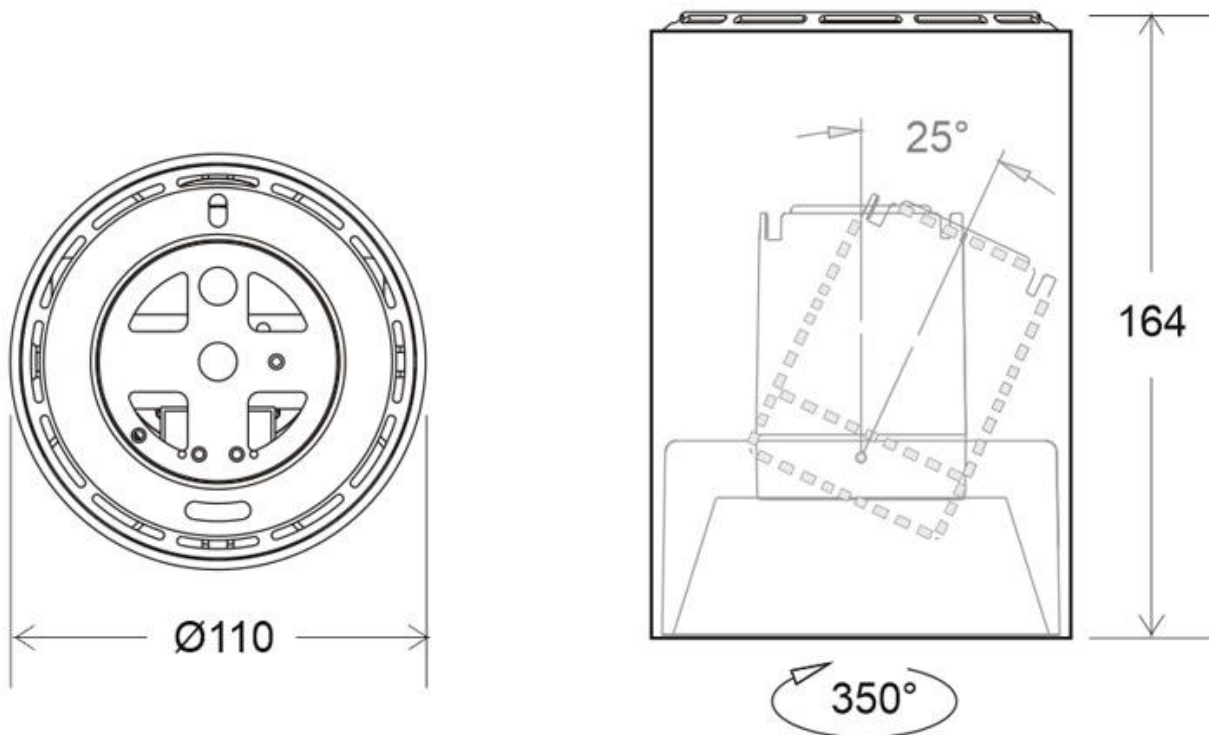

ESQUEMA DE INSTALACIÓN