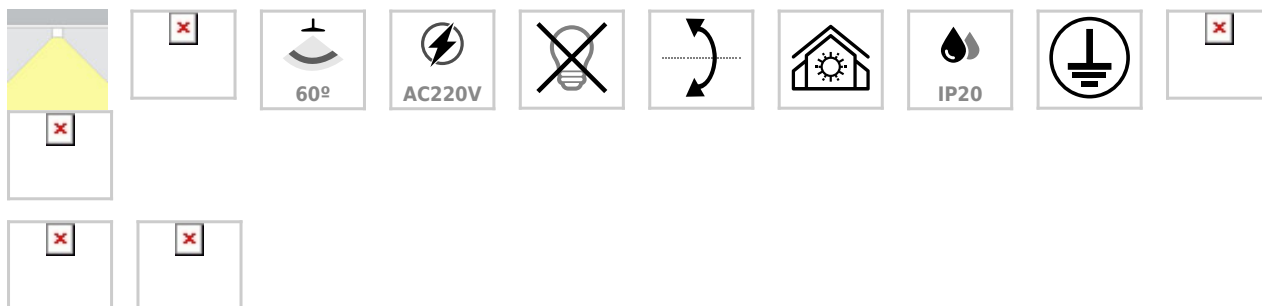

Foco carril blanco PROLUX Rail Housing Round Ø110

Foco de carril trifásico que permite alojar el LED profesional HOTEL SPOT LED de Ø55 de 9 ó 15W para la iluminación general de todo tipo de ambientes. De estilo minimalista fabricado en aluminio de alta calidad y lacado en color blanco mate. Ideal para proyectos profesionales. Incluye reflector basculante y conector trifásico para conectar a carril.

ESPECIFICACIONES

Puntos de Luz	1
Ángulo de apertura	60º
CRI	70
Alimentación	AC220V
Tensión de funcionamiento	AC100-240V
Otros	Housing, Kit todo incluido
Movilidad	Basculante
Color	blanco
Interior-exterior	Interior
Protección IP	IP20
Aislamiento electrico	Luminaria de clase I
Estilo	moderno
Estancia	salon,cocina,oficina

Referencia

LD1014242

Dimensiones del producto

110x110x164mm

Dimensiones del packaging

12x12x17cm

Certificados

CE
ROHS
ECORAAE