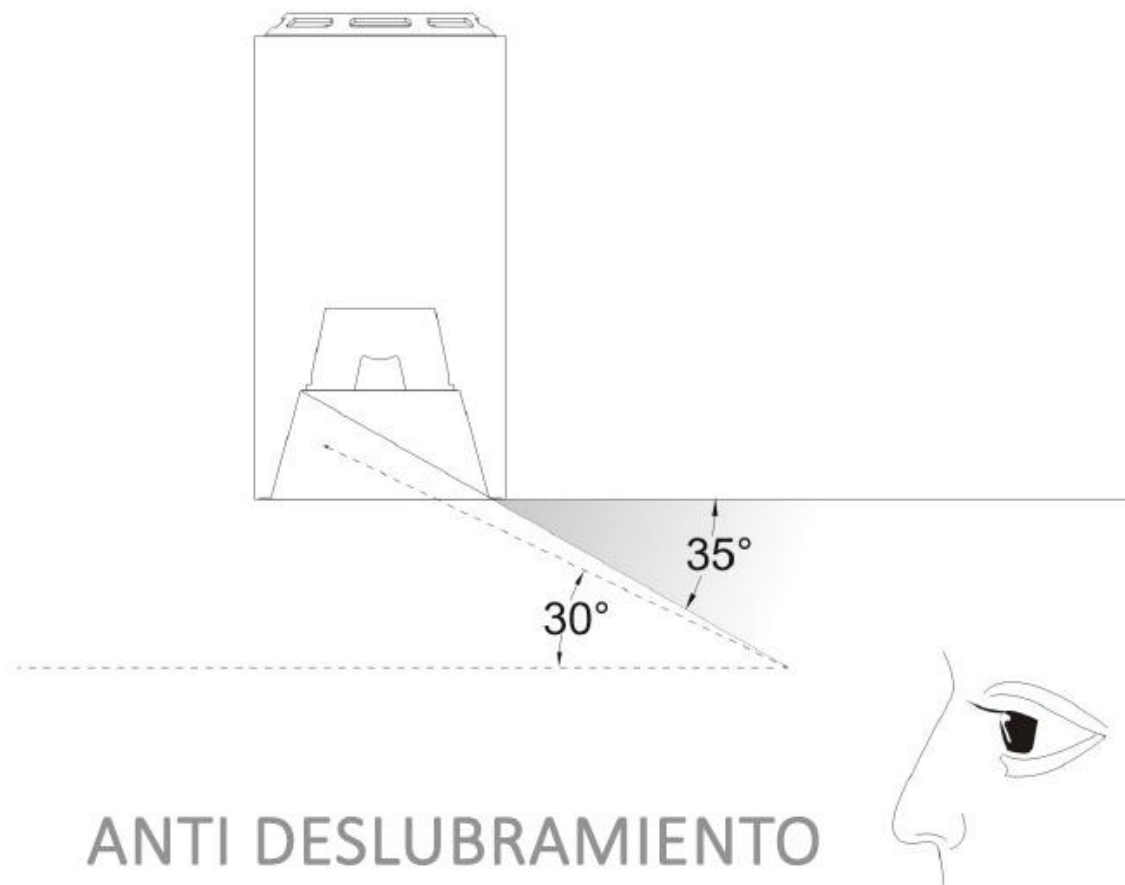

ESQUEMA DE INSTALACIÓN