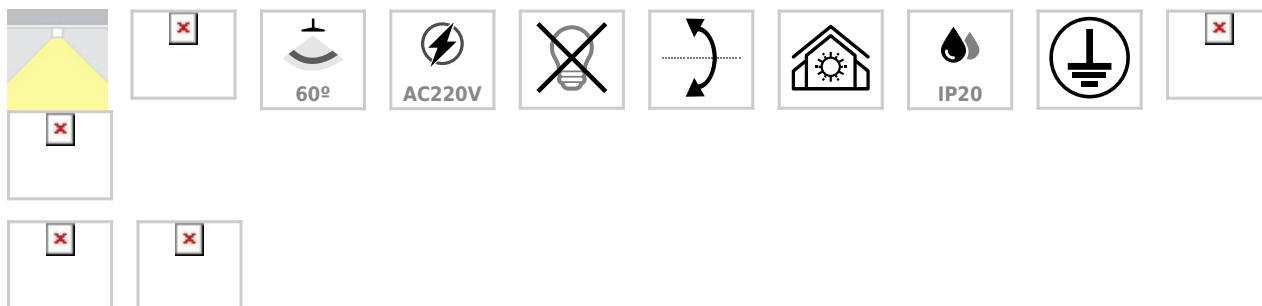

Foco de carril blanco PROLUX Rail Housing Square 110

Foco de carril trifásico que permite alojar el LED profesional HOTEL SPOT LED de Ø55 de 9 ó 15W para la iluminación general de todo tipo de ambientes. De estilo minimalista fabricado en aluminio de alta calidad y lacado en color blanco mate. Incluye reflector basculante y conector trifásico para conectar a carril.

ESPECIFICACIONES

Puntos de Luz	1
Ángulo de apertura	60º
CRI	70
Alimentación	AC220V
Tensión de funcionamiento	AC100-240V
Otros	Housing, Kit todo incluido
Movilidad	Basculante
Color	blanco
Interior-exterior	Interior
Protección IP	IP20
Aislamiento electrico	Luminaria de clase I
Estilo	moderno
Estancia	salon,cocina,oficina

Referencia

LD1014244

Dimensiones del producto

110x110x164mm

Dimensiones del packaging

12x12x17cm

Certificados

CE
ROHS
ECORAAE