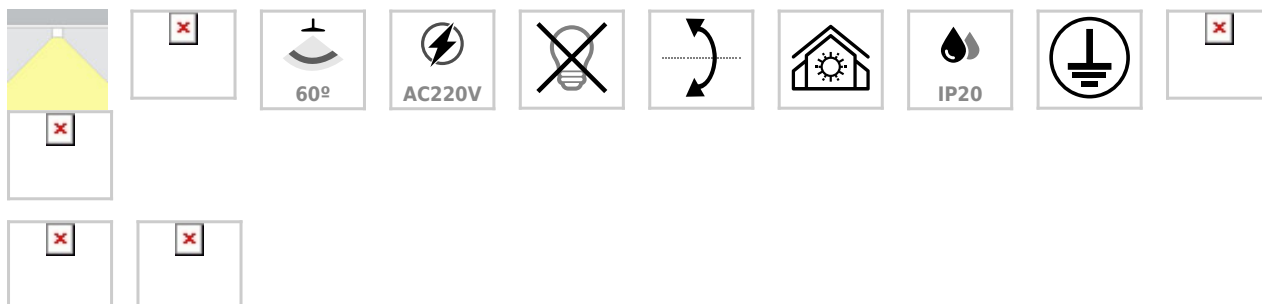

Foco carril negro PROLUX Rail Housing Round Ø110

Foco carril negro que permite alojar el LED profesional HOTEL SPOT LED de Ø55mm de 9 ó 15W para la iluminación general de todo tipo de ambientes. De estilo minimalista fabricado en aluminio de alta calidad. Ideal para proyectos profesionales. Incluye reflector basculante y conector trifásico para conectar a carril.

ESPECIFICACIONES

Puntos de Luz	1
Ángulo de apertura	60º
CRI	70
Alimentación	AC220V
Tensión de funcionamiento	AC100-240V
Otros	Housing, Kit todo incluido
Movilidad	Basculante
Color	negro
Interior-exterior	Interior
Protección IP	IP20
Aislamiento electrico	Luminaria de clase I
Estilo	moderno
Estancia	salon,cocina,oficina

Referencia

LD1014243

Dimensiones del producto

110x110x164mm

Dimensiones del packaging

12x12x17cm

Certificados

CE
ROHS
ECORAE

DETALLES

Foco carril trifásico negro con reflector basculante anti-deslumbramiento incluido que permite alojar el LED profesional HOTEL SPOT LED de Ø55mm de 9 ó 15W (no incluidos) para la iluminación general de todo tipo de ambientes. De estilo minimalista fabricado en aluminio de alta calidad y lacado en color negro mate.