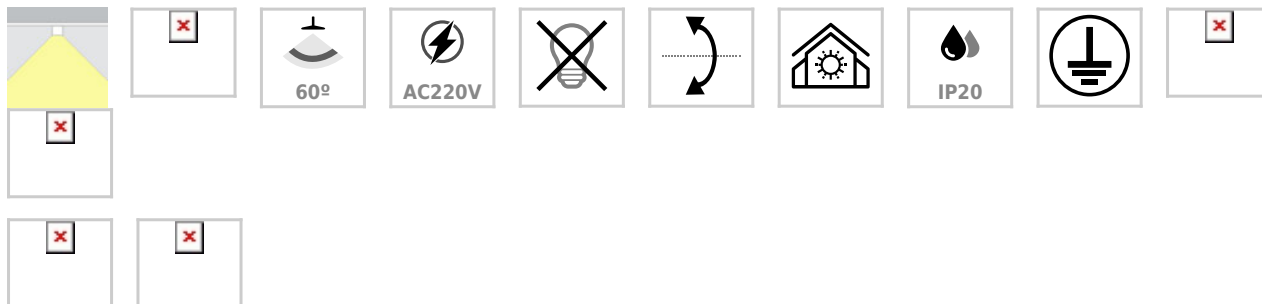

Foco carril negro PROLUX Rail Housing Round Ø110

Foco carril negro que permite alojar el LED profesional HOTEL SPOT LED de Ø55mm de 9 ó 15W para la iluminación general de todo tipo de ambientes. De estilo minimalista fabricado en aluminio de alta calidad. Ideal para proyectos profesionales. Incluye reflector basculante y conector trifásico para conectar a carril.

ESPECIFICACIONES

Puntos de Luz	1
Ángulo de apertura	60º
CRI	70
Alimentación	AC220V
Tensión de funcionamiento	AC100-240V
Otros	Housing, Kit todo incluido
Movilidad	Basculante
Color	negro
Interior-exterior	Interior
Protección IP	IP20
Aislamiento electrico	Luminaria de clase I
Estilo	moderno
Estancia	salon,cocina,oficina

Referencia

LD1014243

Dimensiones del producto

110x110x164mm

Dimensiones del packaging

12x12x17cm

Certificados

CE
ROHS
ECORAE