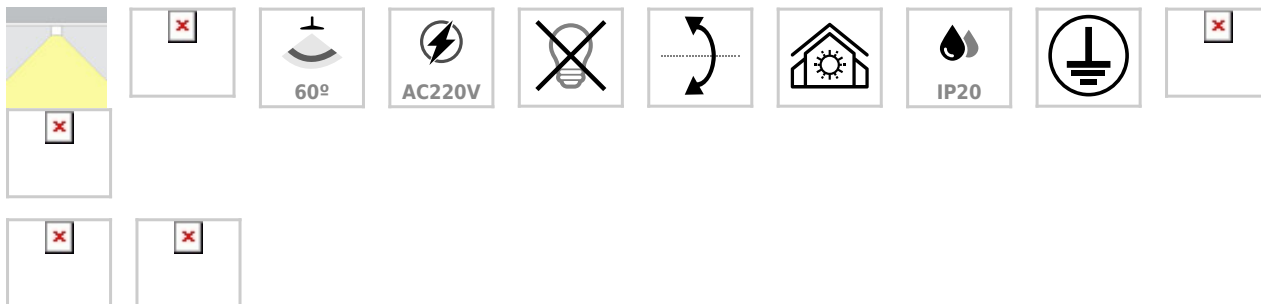

## Foco LED Carril Trifásico Blanco PROLUX Rail Housing Round Ø135

Foco Carril Trifásico Blanco que permite alojar el LED profesional HOTEL SPOT LED de Ø135mm de 24W para la iluminación general de todo tipo de ambientes. De estilo minimalista fabricado en aluminio de alta calidad y lacado en color blanco mate. Ideal para proyectos profesionales. Incluye reflector basculante y conector trifásico para conectar a carril.

### ESPECIFICACIONES

Puntos de Luz	<b>1</b>
Ángulo de apertura	<b>60º</b>
CRI	<b>70</b>
Alimentación	<b>AC220V</b>
Tensión de funcionamiento	<b>AC100-240V</b>
Otros	<b>Housing, Kit todo incluido</b>
Movilidad	<b>Basculante</b>
Color	<b>blanco</b>
Interior-exterior	<b>Interior</b>
Protección IP	<b>IP20</b>
Aislamiento electrico	<b>Luminaria de clase I</b>
Estilo	<b>moderno</b>
Estancia	<b>salon,cocina,oficina</b>

#### Dimensiones del producto

135x135x193mm