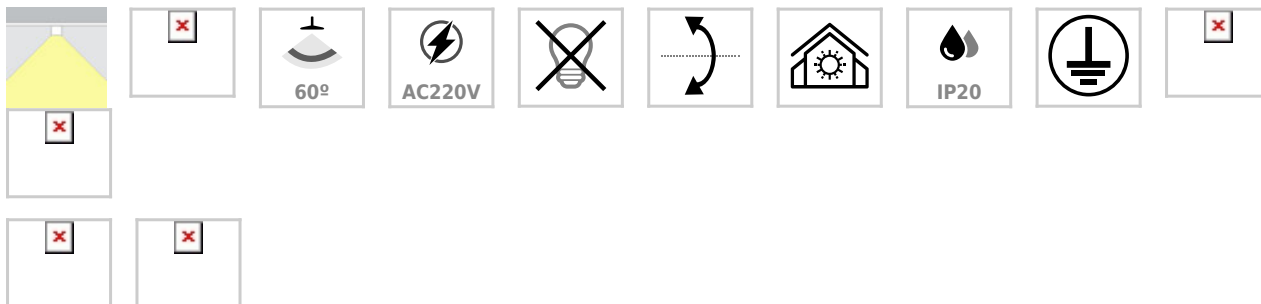

## Foco LED Carril Trifásico Blanco PROLUX Rail Housing Round Ø135

Foco Carril Trifásico Blanco que permite alojar el LED profesional HOTEL SPOT LED de Ø135mm de 24W para la iluminación general de todo tipo de ambientes. De estilo minimalista fabricado en aluminio de alta calidad y lacado en color blanco mate. Ideal para proyectos profesionales. Incluye reflector basculante y conector trifásico para conectar a carril.

### ESPECIFICACIONES

|                           |                                   |
|---------------------------|-----------------------------------|
| Puntos de Luz             | <b>1</b>                          |
| Ángulo de apertura        | <b>60º</b>                        |
| CRI                       | <b>70</b>                         |
| Alimentación              | <b>AC220V</b>                     |
| Tensión de funcionamiento | <b>AC100-240V</b>                 |
| Otros                     | <b>Housing, Kit todo incluido</b> |
| Movilidad                 | <b>Basculante</b>                 |
| Color                     | <b>blanco</b>                     |
| Interior-exterior         | <b>Interior</b>                   |
| Protección IP             | <b>IP20</b>                       |
| Aislamiento electrico     | <b>Luminaria de clase I</b>       |
| Estilo                    | <b>moderno</b>                    |
| Estancia                  | <b>salon,cocina,oficina</b>       |

#### Dimensiones del producto

135x135x193mm