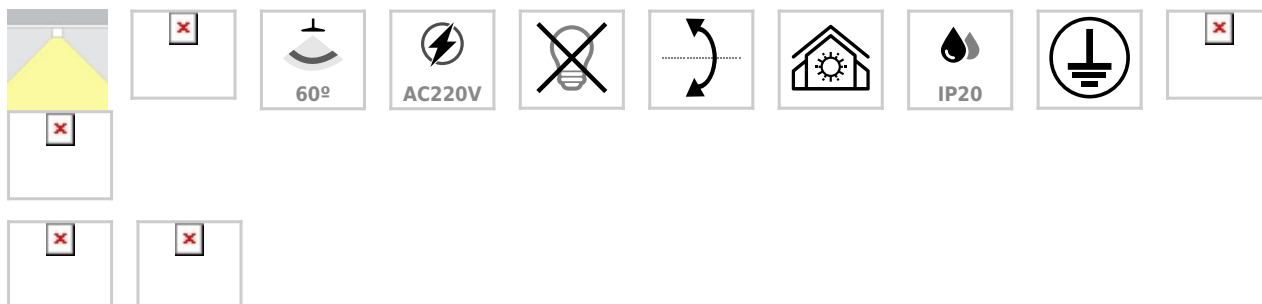

Foco LED Carril Trifásico Negro PROLUX Rail Housing Round Ø135

Foco Carril Trifásico Negro que permite alojar el LED profesional HOTEL SPOT LED de Ø135mm de 24W para la iluminación general de todo tipo de ambientes. De estilo minimalista fabricado en aluminio de alta calidad. Incluye reflector basculante y conector trifásico para conectar a carril.

ESPECIFICACIONES

Puntos de Luz	1
Ángulo de apertura	60º
CRI	70
Alimentación	AC220V
Tensión de funcionamiento	AC100-240V
Otros	Housing, Kit todo incluido
Movilidad	Basculante
Color	negro
Interior-exterior	Interior
Protección IP	IP20
Aislamiento electrico	Luminaria de clase I
Estilo	moderno
Estancia	salon,cocina,oficina

Referencia

LD1014247

Dimensiones del producto

135x135x193mm

Dimensiones del packaging

14x14x20cm

Certificados

CE
ROHS
ECORAAE

DETALLES

Foco Carril Trifásico Negro con reflector basculante anti-deslumbramiento incluido que permite alojar el LED profesional HOTEL SPOT LED de Ø135mm de 24W (no incluidos) para la iluminación general de todo tipo de ambientes. De estilo minimalista fabricado en aluminio de alta calidad y lacado en color blanco mate.