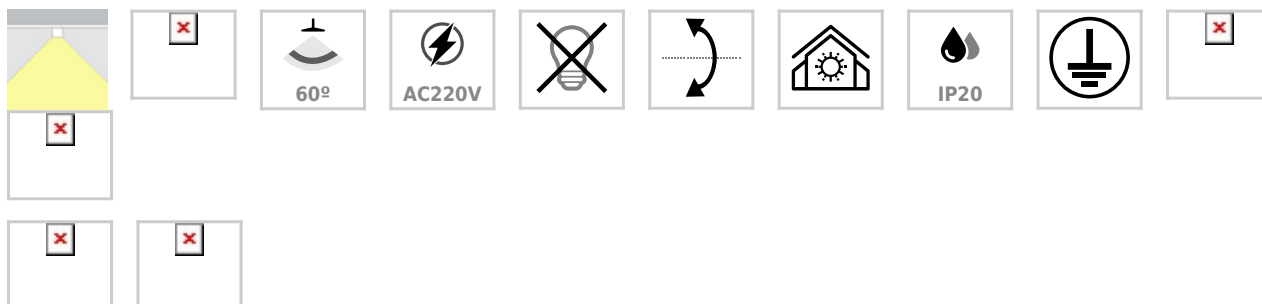

Foco LED Carril Trifásico Negro PROLUX Rail Housing Square 135

Foco Carril Trifásico Negro que permite alojar el LED profesional HOTEL SPOT LED de Ø70mm de 24W para la iluminación general de todo tipo de ambientes. Ideal para proyectos profesionales. Incluye reflector basculante y conector trifásico para conectar a carril.

ESPECIFICACIONES

Puntos de Luz	1
Ángulo de apertura	60º
CRI	70
Alimentación	AC220V
Tensión de funcionamiento	AC100-240V
Otros	Housing, Kit todo incluido
Movilidad	Basculante
Color	negro
Interior-exterior	Interior
Protección IP	IP20
Aislamiento electrico	Luminaria de clase I
Estilo	moderno
Estancia	salon,cocina,oficina

Referencia

LD1014249

Dimensiones del producto

135x135x193mm

Dimensiones del packaging

14x14x20cm

Certificados

CE
ROHS
ECORAEE

DETALLES

Foco Carril Trifásico Negro con reflector basculante anti-deslumbramiento incluido que permite alojar el LED profesional HOTEL SPOT LED de Ø70mm de 24W (no incluidos) para la iluminación general de todo tipo de ambientes. De estilo minimalista fabricado en aluminio de alta calidad y lacado en color blanco mate.