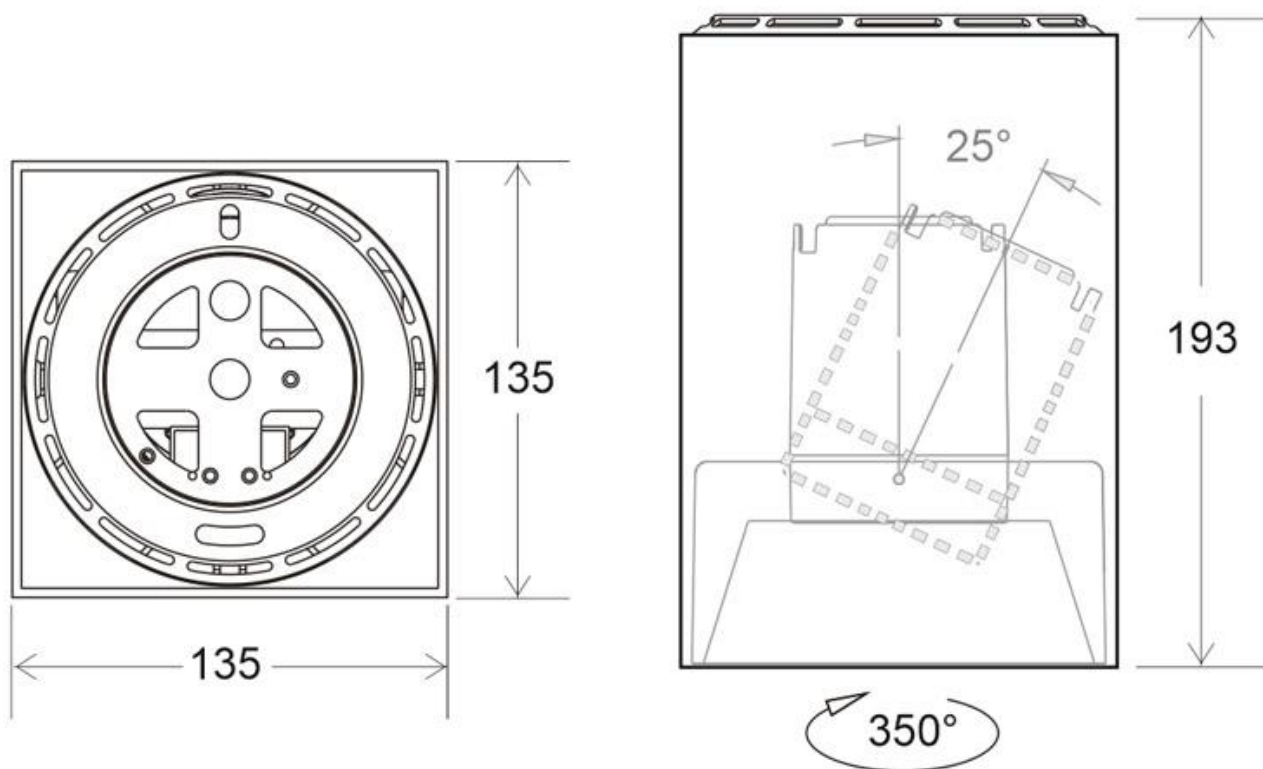

ESQUEMA DE INSTALACIÓN