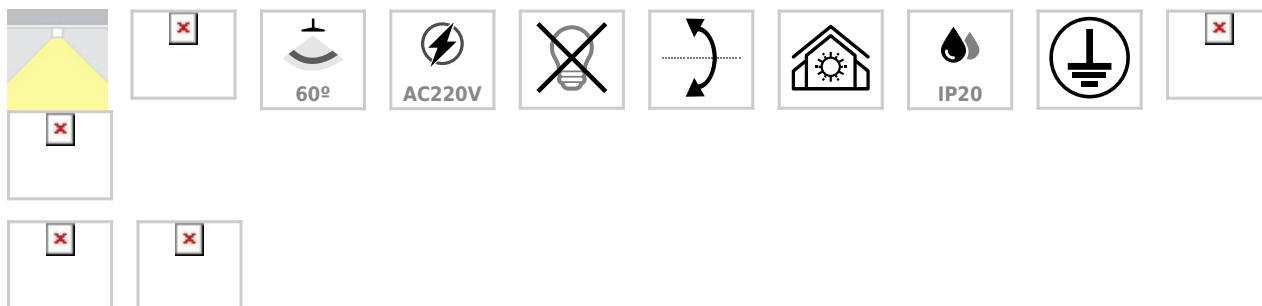

Foco de carril negro PROLUX Reail Housing Square 110

Foco de carril trifásico negro que permite alojar el LED profesional HOTEL SPOT LED de Ø55mm de 9 ó 15W para la iluminación general de todo tipo de ambientes. De estilo minimalista fabricado en aluminio de alta calidad. Incluye reflector basculante y conector trifásico para conectar a carril.

ESPECIFICACIONES

Puntos de Luz	1
Ángulo de apertura	60º
CRI	70
Alimentación	AC220V
Tensión de funcionamiento	AC100-240V
Otros	Housing, Kit todo incluido
Movilidad	Basculante
Color	negro
Interior-exterior	Interior
Protección IP	IP20
Aislamiento eléctrico	Luminaria de clase I
Estilo	moderno
Estancia	salon,cocina,oficina

Referencia

LD1014245

Dimensiones del producto

110x110x164mm

Dimensiones del packaging

12x12x17cm

Certificados

CE
ROHS
ECORAE