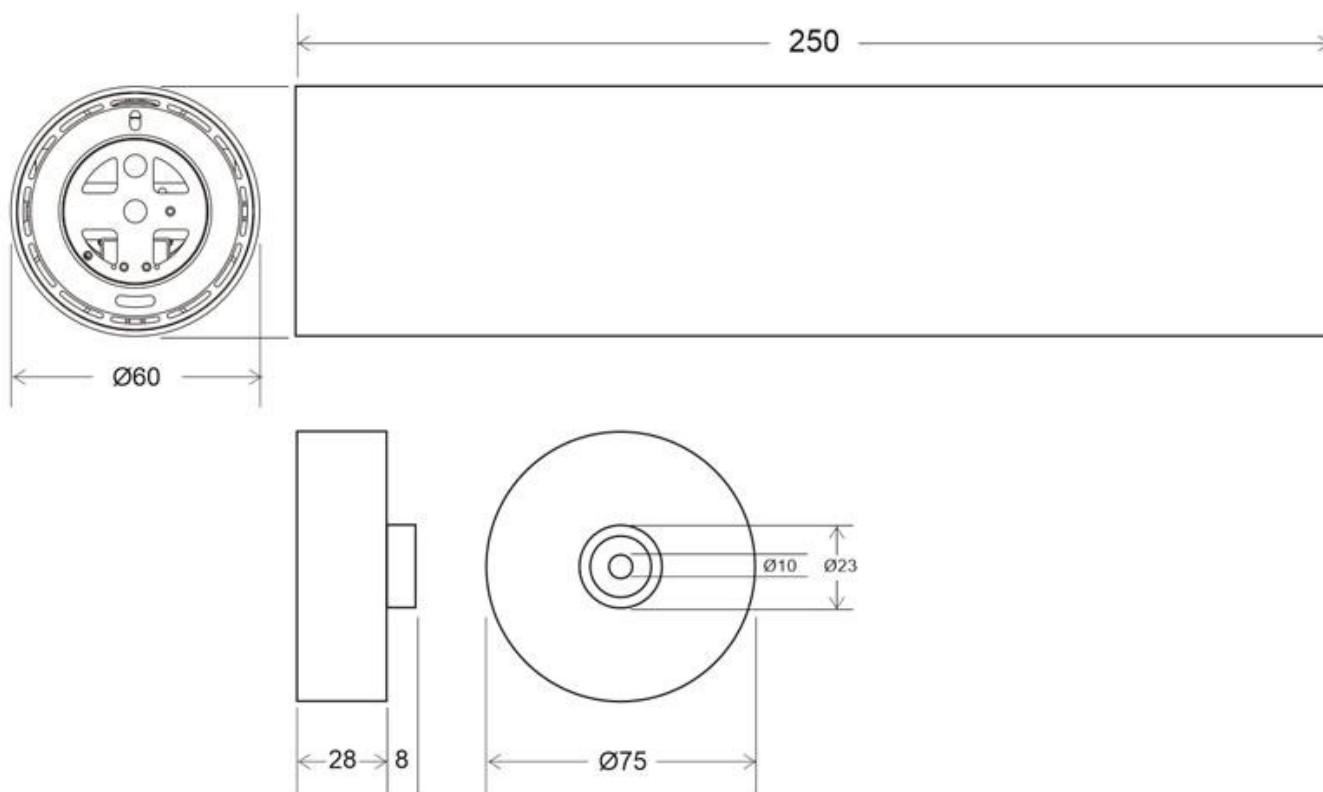

ESQUEMA DE INSTALACIÓN