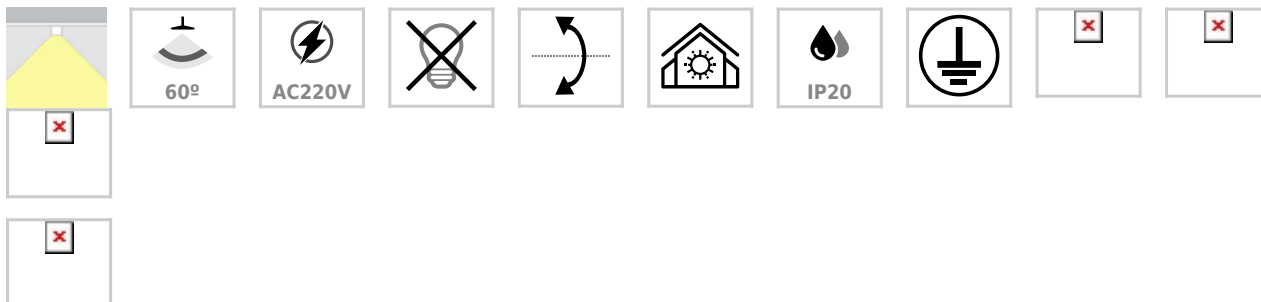

PROLUX Suspend Housing Ø65, blanco

Luminaria suspendida que permite alojar el LED profesional HOTEL SPOT LED de Ø55 de 9 ó 15W para la iluminación general de todo tipo de ambientes. De estilo minimalista fabricado en aluminio de alta calidad y lacado en color blanco mate. Permite su instalación en techo. También de forma suspendida, en carril y carril suspendido. Ideal para proyectos profesionales. Incluye reflector basculante.

ESPECIFICACIONES

Ángulo de apertura	60°
CRI	70
Alimentación	AC220V
Tensión de funcionamiento	AC100-240V
Otros	Housing, Kit todo incluido
Movilidad	Basculante
Color	blanco
Interior-exterior	Interior
Protección IP	IP20
Aislamiento electrico	Luminaria de clase I
Iluminación para...	Profesional
Estilo	moderno
Estancia	salon,cocina,oficina

Referencia

LD1010879

Dimensiones del producto

60x60x250mm

Dimensiones del packaging

7x7x25cm

Certificados

CE
ROHS
ECORAE