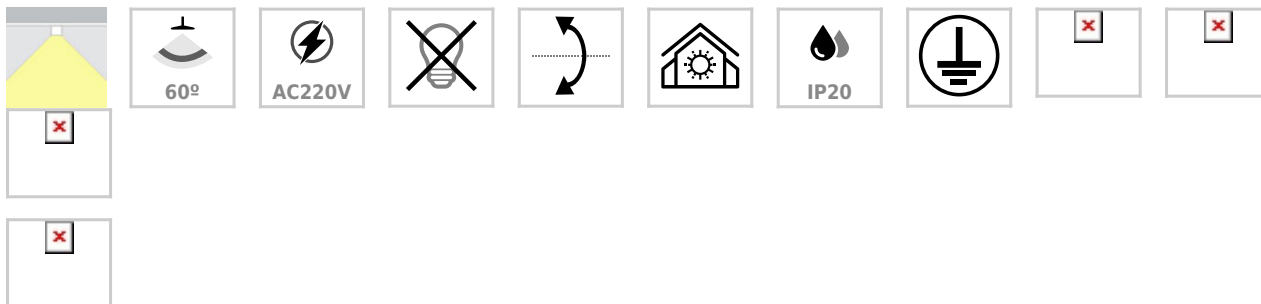

## PROLUX Suspend Housing Ø65, negro

Luminaria suspendida que permite alojar el LED profesional HOTEL SPOT LED de Ø55 de 9 ó 15W para la iluminación general de todo tipo de ambientes. De estilo minimalista fabricado en aluminio de alta calidad y lacado en color blanco mate. Permite su instalación en techo. También de forma suspendida, en carril y carril suspendido. Ideal para proyectos profesionales. Incluye reflector basculante.

#### Dimensiones del producto

60x60x250mm