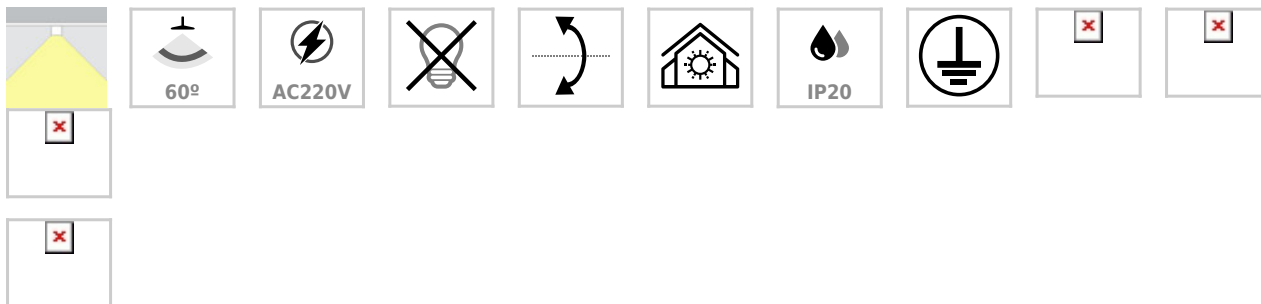

PROLUX Suspend Housing Ø65, negro

Luminaria suspendida que permite alojar el LED profesional HOTEL SPOT LED de Ø55 de 9 ó 15W para la iluminación general de todo tipo de ambientes. De estilo minimalista fabricado en aluminio de alta calidad y lacado en color blanco mate. Permite su instalación en techo. También de forma suspendida, en carril y carril suspendido. Ideal para proyectos profesionales. Incluye reflector basculante.

Referencia

LD1010880

Dimensiones del producto

60x60x250mm

Dimensiones del packaging

7x7x25cm

Certificados

CE
ROHS
ECORAE