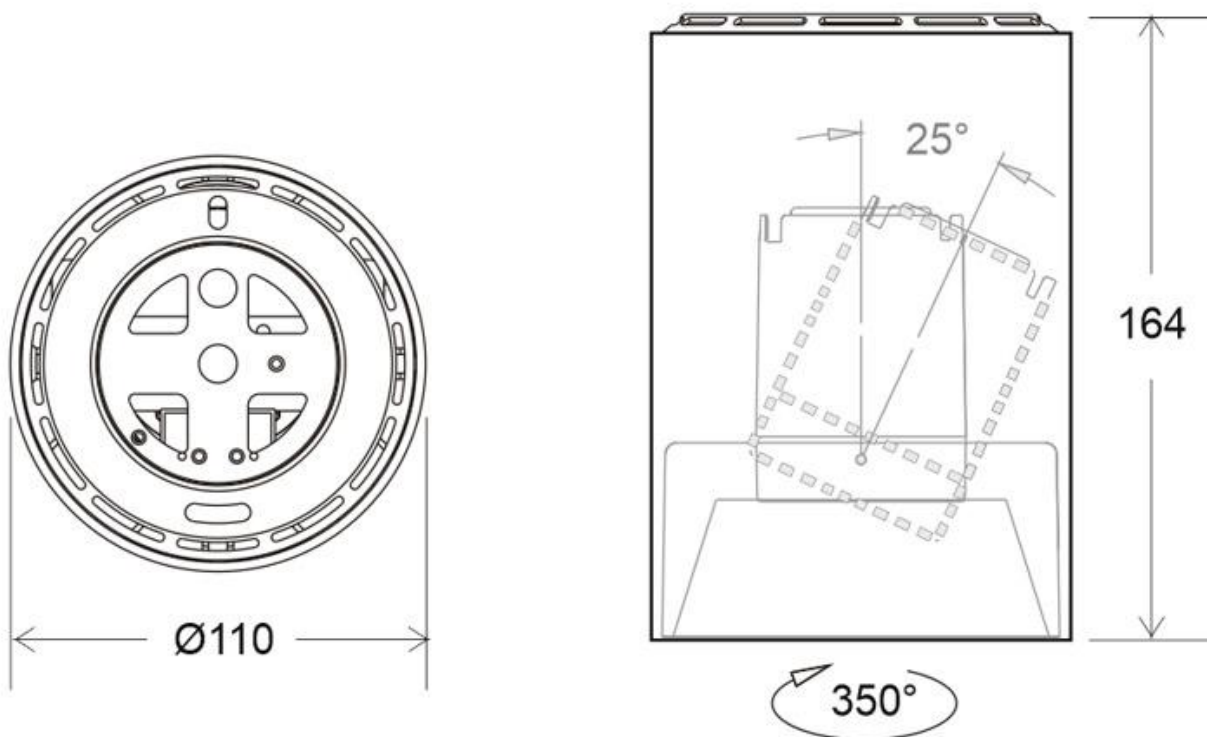

ESQUEMA DE INSTALACIÓN